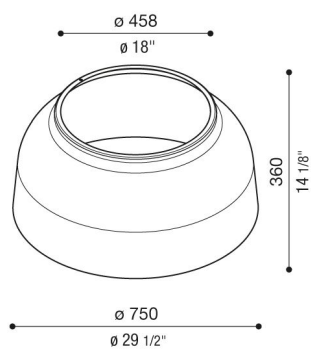

Cúpula metálica para Beta

LB160003B

Lombardo.

Generalidades

Fabricante: Lombardo S.r.l.
Código: LB160003B
Piezas por paquete:

Características

Productos asociados: Beta 2, Beta 4

Normas y marcas de conformidad: