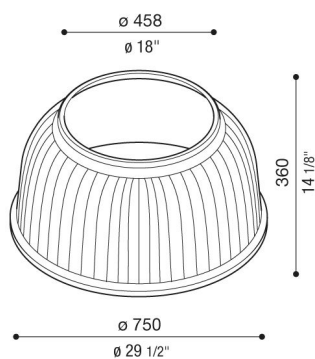

# Cúpula de plástico para Beta

LB1600080

**Lombardo.**