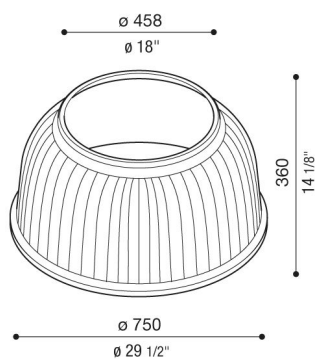

Cúpula de plástico para Beta

LB1600080

Lombardo.

Generalidades

Fabricante: Lombardo S.r.l.
Código: LB1600080
Piezas por paquete:

Características

Productos asociados: Beta 2, Beta 4

Normas y marcas de conformidad: