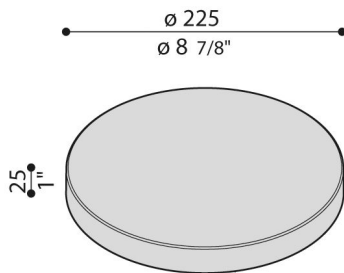

Cover Line 220 Zero

LB1130014

Lombardo.

Generalidades

Fabricante:	Lombardo S.r.l.
Código:	LB1130014
Piezas por paquete:	1

Características

Productos asociados:	Line 220
----------------------	----------

Normas y marcas de conformidad:	CE UK EA
---------------------------------	-------------