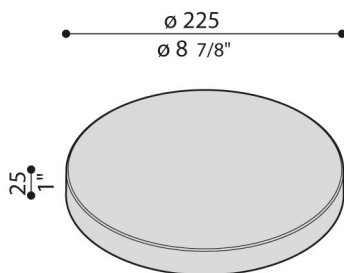

Cover Line 220 Zero

LB1130014

Lombardo.

Generalidades

Fabricante:	Lombardo S.r.l.
Código:	LB1130014
Piezas por paquete:	1

Características

Productos asociados:	Line 220
----------------------	----------

Normas y marcas de conformidad:	CE UK EA
---------------------------------	-------------