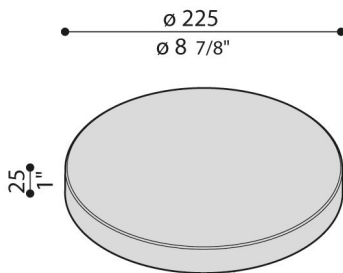

Cover Line 220 Zero

LB1130014

Lombardo.

Generalidades

Fabricante:	Lombardo S.r.l.
Código:	LB1130014
Piezas por paquete:	1

Características

Productos asociados:	Line 220
----------------------	----------

Normas y marcas de conformidad:	CE UK EA
---------------------------------	-------------