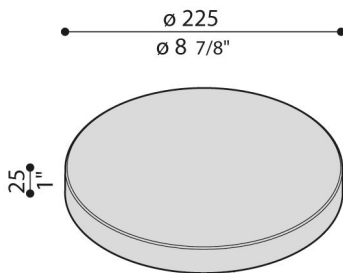

Cover Line 220 Zero

LB1130013

Lombardo.

Generalidades

Fabricante:	Lombardo S.r.l.
Código:	LB1130013
Piezas por paquete:	1

Características

Productos asociados:	Line 220
----------------------	----------

Normas y marcas de conformidad:	CE UK EA
---------------------------------	-------------