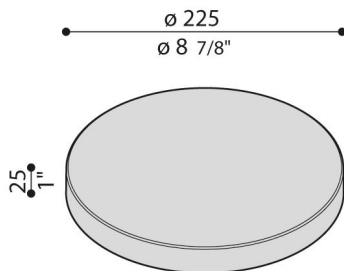

Cover Line 220 Zero

LB1130012

Lombardo.

Generalidades

Fabricante:	Lombardo S.r.l.
Código:	LB1130012
Piezas por paquete:	1

Características

Productos asociados:	Line 220
----------------------	----------

Normas y marcas de conformidad:	CE UK EA
---------------------------------	-------------