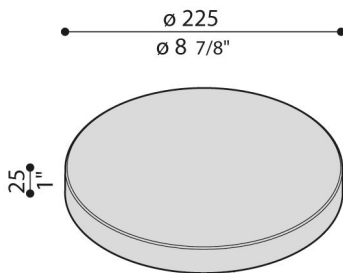

Cover Line 220 Zero

LB1130012

Lombardo.

Generalidades

Fabricante:	Lombardo S.r.l.
Código:	LB1130012
Piezas por paquete:	1

Características

Productos asociados:	Line 220
----------------------	----------

Normas y marcas de conformidad:	CE UK EA
---------------------------------	-------------