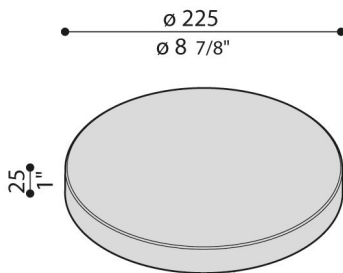

Cover Line 220 Zero

LB1130011

Lombardo.

Generalidades

Fabricante:	Lombardo S.r.l.
Código:	LB1130011
Piezas por paquete:	1

Características

Productos asociados:	Line 220
----------------------	----------

Normas y marcas de conformidad:	CE UK EA
---------------------------------	-------------