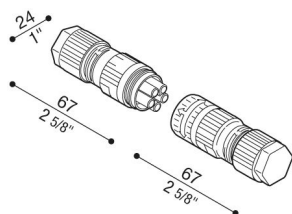

Conector macho/hembra de 5 polos

Lombardo.

DALI

LB156002

Generalidades

Fabricante:	Lombardo S.r.l.
Código:	LB156002
Piezas por paquete:	

Características

Productos asociados:	Rol 1200, Rol 600, Rol 900, In-Rol 600, In-Rol 1200, In-Rol 900, Delta 3 Asimetrico, Delta 3 Simmetrico, Delta 3 Circular, Delta 0 Simmetrico, Delta 0 Soft, Delta 0 Asimetrico, Delta 0 Arc, Delta 1 Circular, Delta 1 Simmetrico, Delta 2 Asimetrico, Delta 1 Asimetrico, Delta 2 Circular, Delta 2 Simmetrico, Beta 4, Beta 2
----------------------	--

Normas y marcas de conformidad:

Descripción del producto:

Accesorio IP66/IP68 para conectar dos productos en serie DALI. Adecuado para cable $\varnothing 7/13,5$.