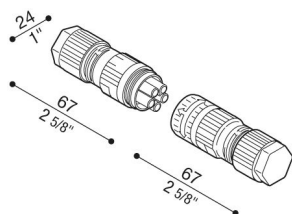

# Conector macho/hembra de 5 polos

**Lombardo.**

### Características

Productos asociados: Rol 1200, Rol 600, Rol 900, In-Rol 600, In-Rol 1200, In-Rol 900, Delta 3 Asimetrico, Delta 3 Simmetrico, Delta 3 Circular, Delta 0 Simmetrico, Delta 0 Soft, Delta 0 Asimetrico, Delta 0 Arc, Delta 1 Circular, Delta 1 Simmetrico, Delta 2 Asimetrico, Delta 1 Asimetrico, Delta 2 Circular, Delta 2 Simmetrico, Beta 4, Beta 2

### Descripción del producto:

Accesorio IP66/IP68 para conectar dos productos en serie DALI. Adecuado para cable  $\varnothing 7/13,5$ .