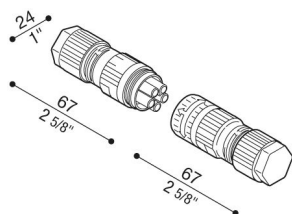

Conector macho/hembra de 5 polos

Lombardo.

DALI

LB156002

Generalidades

Fabricante:	Lombardo S.r.l.
Código:	LB156002
Piezas por paquete:	

Características

Productos asociados:	Rol 1200, Rol 600, Rol 900, In-Rol 600, In-Rol 900, In-Rol 1200, Delta 0 Arc, Delta 0 Asimmetrico, Delta 3 Asimmetrico, Delta 0 Soft, Delta 0 Simmetrico, Delta 3 Simmetrico, Delta 3 Circular, Delta 2 Simmetrico, Delta 2 Circular, Delta 1 Circular, Delta 2 Asimmetrico, Delta 1 Simmetrico, Beta 2, Beta 4
----------------------	---

Normas y marcas de conformidad:

Descripción del producto:

Accesorio IP66/IP68 para conectar dos productos en serie DALI. Adecuado para cable $\varnothing 7/13,5$.