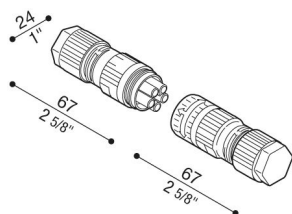

Conector macho/hembra de 5 polos

Lombardo.

DALI

LB156002

Generalidades

Fabricante:	Lombardo S.r.l.
Código:	LB156002
Piezas por paquete:	

Características

Productos asociados:	Rol 1200, Rol 600, Rol 900, In-Rol 600, In-Rol 900, In-Rol 1200, Delta 3 Simmetrico, Delta 0 Arc, Delta 0 Asimmetrico, Delta 0 Soft, Delta 0 Simmetrico, Delta 3 Circular, Delta 3 Asimmetrico, Delta 2 Circular, Delta 2 Simmetrico, Delta 1 Circular, Delta 2 Asimmetrico, Delta 1 Simmetrico, Delta 1 Asimmetrico, Beta 2, Beta 4

Normas y marcas de conformidad:

Descripción del producto:

Accesorio IP66/IP68 para conectar dos productos en serie DALI. Adecuado para cable $\varnothing 7/13,5$.