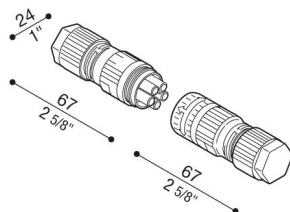

Conector macho/hembra de 5 polos

Lombardo.

DALI

LB156002

Generalidades

Fabricante:	Lombardo S.r.l.
Código:	LB156002
Piezas por paquete:	

Características

Productos asociados:	Rol 1200, Rol 600, Rol 900, In-Rol 600, In-Rol 900, In-Rol 1200, Delta 0 Arc, Delta 0 Asimmetrico, Delta 3 Asimmetrico, Delta 0 Soft, Delta 0 Simmetrico, Delta 3 Simmetrico, Delta 3 Circular, Delta 2 Simmetrico, Delta 2 Circular, Delta 1 Circular, Delta 2 Asimmetrico, Delta 1 Simmetrico, Beta 2, Beta 4
----------------------	---

Normas y marcas de conformidad:

Descripción del producto:

Accesorio IP66/IP68 para conectar dos productos en serie DALI. Adecuado para cable $\varnothing 7/13,5$.