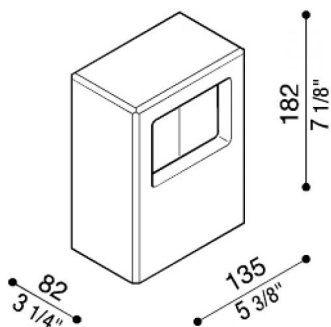

Cemento Style 103

LB11854

Lombardo.

Generalidades

Instalación:	Poste
Modelo:	Cemento Style
Fabricante:	Lombardo S.r.l.
Design:	Diseñado por Italo Belussi
Código:	LB11854
Piezas por paquete:	1

Características

Productos asociados:	Stile Next 103, Stile Next 103 Asimmetrica
----------------------	--

Normas y marcas de conformidad:	CE UK EN
---------------------------------	-------------

Descripción del producto:

Lámpara no incluida. Estructura de cemento para instalación en el suelo con diferentes colores, y pernos de acero inoxidable A4.

Peso del accesorio de concreto con producto incluido: 2.7Kg/5.95Lb.

Productos asociados: Stile Next 103 - Stile Next 103 Asimmetrica.