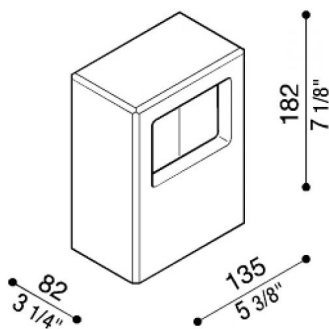

Cemento Style 103

LB11854

Lombardo.

Generalidades

Instalación:	Poste
Modelo:	Cemento Style
Fabricante:	Lombardo S.r.l.
Design:	Diseñado por Italo Belussi
Código:	LB11854
Piezas por paquete:	1

Características

Productos asociados:	Stile Next 103, Stile Next 103 Asimmetrica
----------------------	--

Normas y marcas de conformidad:	CE UK EN
---------------------------------	-------------

Descripción del producto:

Lámpara no incluida. Estructura de cemento para instalación en el suelo con diferentes colores, y pernos de acero inoxidable A4.

Peso del accesorio de concreto con producto incluido: 2.7Kg/5.95Lb.

Productos asociados: Stile Next 103 - Stile Next 103 Asimmetrica.