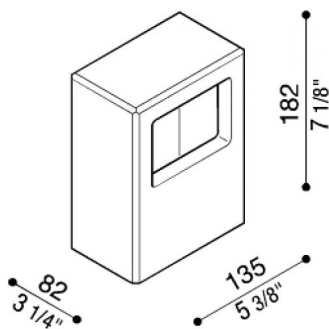

# Cemento Style 103

LB11854

**Lombardo.**

## Generalidades

Instalación:	Poste
Modelo:	Cemento Style
Fabricante:	Lombardo S.r.l.
Design:	Diseñado por Italo Belussi
Código del Artículo:	LB11854
Piezas por paquete:	1

## Características

Productos asociados:	Stile Next 103, Stile Next 103 Asimmetrica
----------------------	--

Normas y marcas de conformidad:	CE UK EN
---------------------------------	-------------

## Descripción del producto:

Lámpara no incluida. Estructura de cemento para instalación en el suelo con diferentes colores, y pernos de acero inoxidable A4.

Peso del accesorio de concreto con producto incluido: 2.7Kg/5.95Lb.