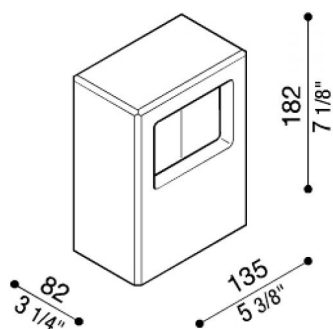

Cemento Style 103

LB11854

Lombardo.

Generalidades

Instalación:	Poste
Modelo:	Cemento Style
Fabricante:	Lombardo S.r.l.
Design:	Diseñado por Italo Belussi
Código:	LB11854
Piezas por paquete:	1

Características

Productos asociados:	Stile Next 103, Stile Next 103 Asimmetrica
----------------------	--

Normas y marcas de conformidad:	CE UK EN
---------------------------------	-------------

Descripción del producto:

Lámpara no incluida. Estructura de cemento para instalación en el suelo con diferentes colores, y pernos de acero inoxidable A4.

Peso del accesorio de concreto con producto incluido: 2.7Kg/5.95Lb.

Productos asociados: Stile Next 103 - Stile Next 103 Asimmetrica.