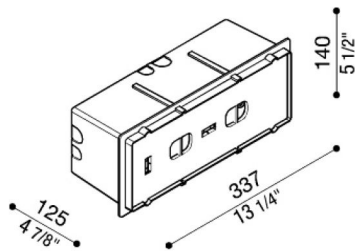

Caja de empotrar Stile 330

LB11540

Lombardo.

Generalidades

Fabricante:	Lombardo S.r.l.
Código del Artículo:	LB11540
Piezas por paquete:	4

Características

Productos asociados:	Stile 330 Simmetrica
----------------------	----------------------

Normas y marcas de conformidad:	CE UK EA
---------------------------------	-------------

Descripción del producto:

Caja de empotrar de material termoplástico.