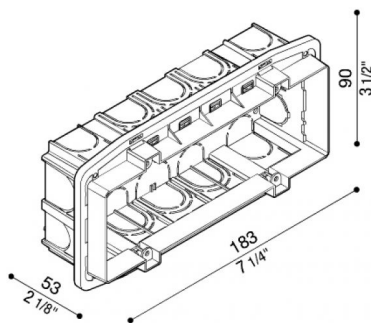

Caja de empotrar standard 506L

LB11680

Lombardo.

Generalidades

Fabricante:	Lombardo S.r.l.
Código del Artículo:	LB11680
Piezas por paquete:	1

Características

Productos asociados:	Stile Next 506L Asimmetrico Orizzontale, Fix 506, Stile Next 506L, Stile Next 506L Asimmetrico, Tape 220
----------------------	--