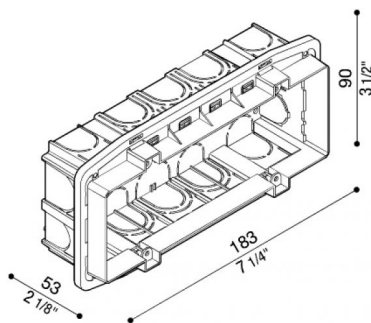

Normas y marcas de conformidad: