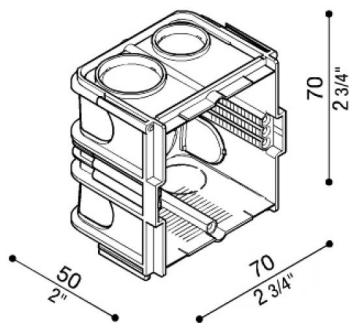

Caja de empotrar standard 502

LB1250001

Lombardo.

Generalidades

Fabricante:	Lombardo S.r.l.
Código:	LB1250001
Piezas por paquete:	1

Características

Productos asociados:	Pin T, Pin T Asimetrico, Pin Q, Pin Q Asimetrico, Tape 80, Tape 140, Tape 220, Tegolo, Tegolo U&D
----------------------	---