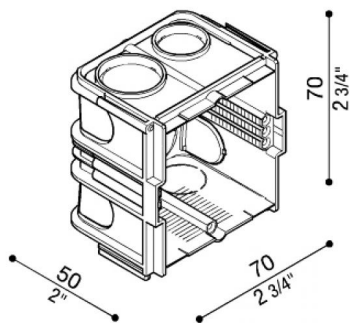

# Caja de empotrar standard 502

LB1250001

**Lombardo.**

## Generalidades

Fabricante:	Lombardo S.r.l.
Código:	LB1250001
Piezas por paquete:	1

## Características

Productos asociados:	Pin T, Pin T Asimetrico, Pin Q, Pin Q Asimetrico, Tape 80, Tape 140, Tape 220, Tegolo, Tegolo U&D
----------------------	---

Normas y marcas de conformidad: