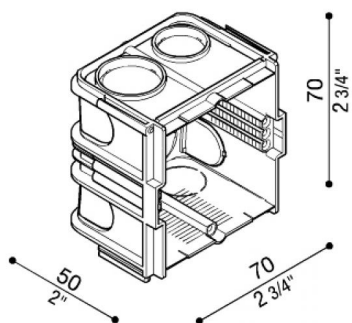

Caja de empotrar standard 502

LB1250001

Lombardo.

Generalidades

Fabricante:	Lombardo S.r.l.
Código:	LB1250001
Piezas por paquete:	1

Características

Productos asociados:	Pin T, Pin T Asimetrico, Pin Q, Pin Q Asimetrico, Tape 80, Tape 140, Tape 220, Tegolo, Tegolo U&D
----------------------	---