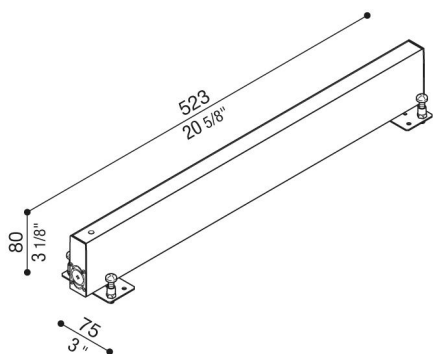

# Caja de empotrar RNC Slim 520

**Lombardo.**

LB1380006

## Generalidades

Fabricante:	Lombardo S.r.l.
Design:	Diseñado por Lombardo design department
Código:	LB1380006
Piezas por paquete:	1

## Características

Productos asociados:	RNC Slim 520
----------------------	--------------

Normas y marcas de conformidad:	CE UK ER
---------------------------------	-------------

## Descripción del producto:

Caja de empotrar de aluminio.