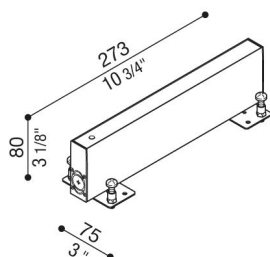

# Caja de empotrar RNC Slim 270

**Lombardo.**

LB1380005

## Descripción del producto:

Caja de empotrar de aluminio.