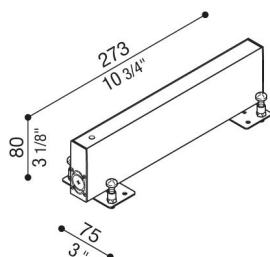

Caja de empotrar RNC Slim 270

Lombardo.

LB1380005

Generalidades

Fabricante:	Lombardo S.r.l.
Design:	Diseñado por Lombardo design department
Código:	LB1380005
Piezas por paquete:	1

Características

Productos asociados:	RNC Slim 270
----------------------	--------------

Normas y marcas de conformidad:	CE UK ER
---------------------------------	-------------

Descripción del producto:

Caja de empotrar de aluminio.