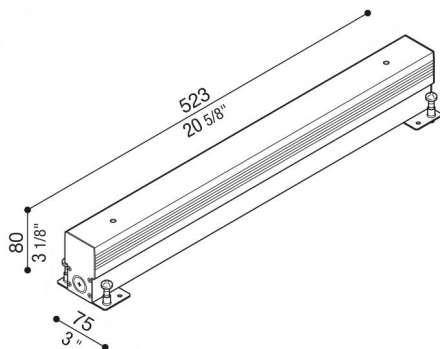

Caja de empotrar RNC 520

LB1380002

Lombardo.

Generalidades

Fabricante:	Lombardo S.r.l.
Design:	Diseñado por Lombardo design department
Código:	LB1380002
Piezas por paquete:	1

Características

Productos asociados:	RNC 520
----------------------	---------

Normas y marcas de conformidad:	CE UK ER
---------------------------------	-------------

Descripción del producto:

Caja de empotrar de aluminio.