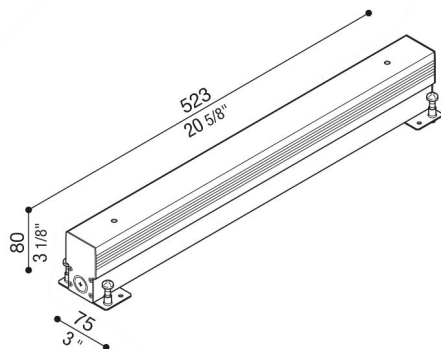

Caja de empotrar RNC 520

LB1380002

Lombardo.

Generalidades

Fabricante:	Lombardo S.r.l.
Design:	Diseñado por Lombardo design department
Código:	LB1380002
Piezas por paquete:	1

Características

Productos asociados:	RNC 520
----------------------	---------

Normas y marcas de conformidad:	CE UK ER
---------------------------------	-------------

Descripción del producto:

Caja de empotrar de aluminio.