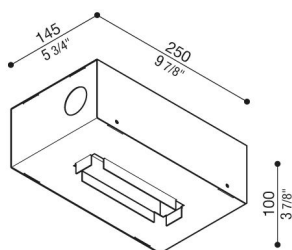

# Caja de empotrar Kura x5

LB1470004

**Lombardo.**

## Descripción del producto:

Caja de empotrar para piezas de hormigón.