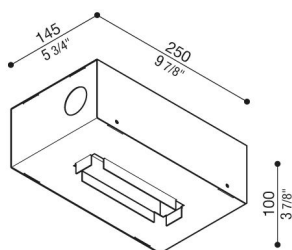

Caja de empotrar Kura x5

LB1470004

Lombardo.

Generalidades

Fabricante:	Lombardo S.r.l.
Código:	LB1470004
Piezas por paquete:	

Características

Productos asociados:	Kura X5
----------------------	---------

Normas y marcas de conformidad:	CE UK EA
---------------------------------	-------------

Descripción del producto:

Caja de empotrar para piezas de hormigón.