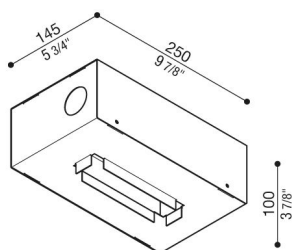

# Caja de empotrar Kura X5

LB1470004

**Lombardo.**

## Descripción del producto:

Caja de empotrar para piezas de hormigón.