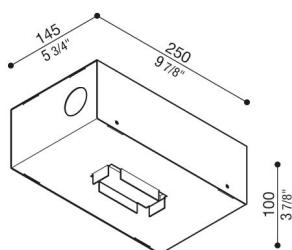

Caja de empotrar Kura x3

LB1470003

Lombardo.

Generalidades

Fabricante:	Lombardo S.r.l.
Código:	LB1470003
Piezas por paquete:	

Características

Productos asociados:	Kura X3
----------------------	---------

Normas y marcas de conformidad:	CE UK EA
---------------------------------	-------------

Descripción del producto:

Caja de empotrar para piezas de hormigón.