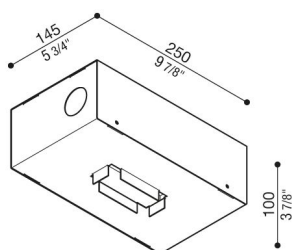

Caja de empotrar Kura X3

LB1470003

Lombardo.

Generalidades

Fabricante:	Lombardo S.r.l.
Código:	LB1470003
Piezas por paquete:	

Características

Productos asociados:	Kura X3
----------------------	---------

Normas y marcas de conformidad:	CE UK EA
---------------------------------	-------------

Descripción del producto:

Caja de empotrar para piezas de hormigón.