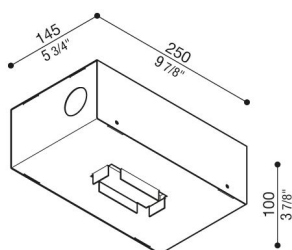

Caja de empotrar Kura X3

LB1470003

Lombardo.

Generalidades

Fabricante:	Lombardo S.r.l.
Código del Artículo:	LB1470003
Piezas por paquete:	

Características

Productos asociados:	Kura X3
----------------------	---------

Normas y marcas de conformidad:	CE UK EA
---------------------------------	-------------

Descripción del producto:

Caja de empotrar para piezas de hormigón.