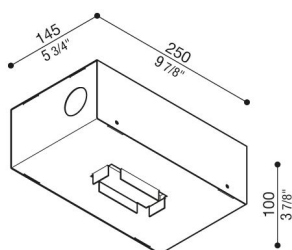

# Caja de empotrar Kura x3

LB1470003

**Lombardo.**

## Descripción del producto:

Caja de empotrar para piezas de hormigón.