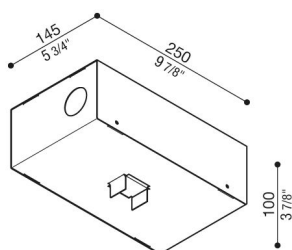

Caja de empotrar Kura x1

LB1470002

Lombardo.

Generalidades

Fabricante:	Lombardo S.r.l.
Código:	LB1470002
Piezas por paquete:	

Características

Productos asociados:	Kura X1
----------------------	---------

Normas y marcas de conformidad:	CE UK EA
---------------------------------	-------------

Descripción del producto:

Caja de empotrar para piezas de hormigón.