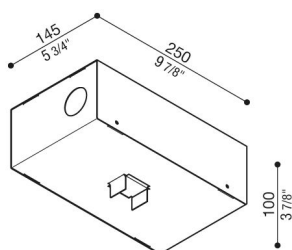

Caja de empotrar Kura X1

LB1470002

Lombardo.

Generalidades

Fabricante:	Lombardo S.r.l.
Código del Artículo:	LB1470002
Piezas por paquete:	

Características

Productos asociados:	Kura X1
----------------------	---------

Normas y marcas de conformidad:	CE UK EA
---------------------------------	-------------

Descripción del producto:

Caja de empotrar para piezas de hormigón.