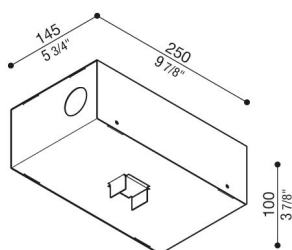

# Caja de empotrar Kura x1

LB1470002

**Lombardo.**

## Descripción del producto:

Caja de empotrar para piezas de hormigón.