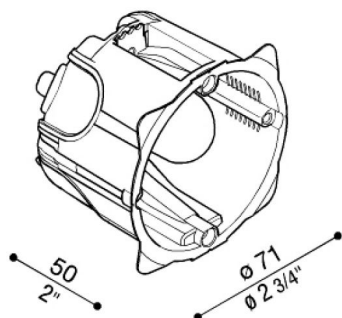

Caja de empotrar estándar 502 para cartón yeso

Lombardo.

LB11693

Generalidades

Fabricante:	Lombardo S.r.l.
Código:	LB11693
Piezas por paquete:	1

Características

Productos asociados:	Pin T, Pin T Asimmetrico, Pin Q, Pin Q Asimmetrico
----------------------	--

Normas y marcas de conformidad:	CE UK EA
---------------------------------	-------------

Descripción del producto:

Si se utiliza para la instalación con PIN, el producto se despegará de la pared aproximadamente 2 mm.