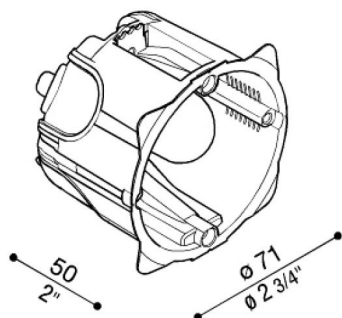

# Caja de empotrar estándar 502 para cartón yeso

**Lombardo.**

LB11693

## Generalidades

Fabricante:	Lombardo S.r.l.
Código del Artículo:	LB11693
Piezas por paquete:	1

## Características

Productos asociados:	Pin T, Pin T Asimmetrico, Pin Q, Pin Q Asimmetrico
----------------------	---

Normas y marcas de conformidad:	CE UK EA
---------------------------------	-------------

## Descripción del producto:

Si se utiliza para la instalación con PIN, el producto se despegará de la pared aproximadamente 2 mm.