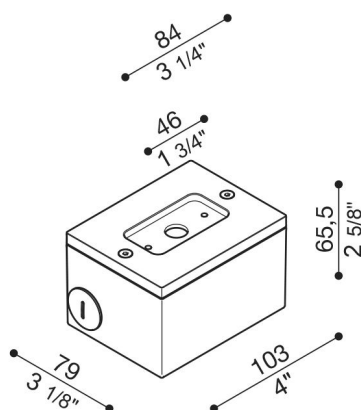

Caja de conexiones Tag 110/210

Lombardo.

LB1150010

Generalidades

Instalación:	Pared
Fabricante:	Lombardo S.r.l.
Código:	LB1150010
Piezas por paquete:	1

Características

Productos asociados:	Tag 210 White, Tag 210 Power, Tag 110, Tag 210, Tag 210 Asimetrico, Tag 110 White
----------------------	---

Normas y marcas de conformidad:	CE UK EN
---------------------------------	-------------

Descripción del producto:

Caja de derivación para montaje tag110/210 sobresaliente de pared (no para empotrar). Cuerpo de aluminio fundido a presión para conectar rápidamente con el tubo rígido 20mm. Elevada resistencia contra la oxidación gracias al tratamiento de pasivación con circonio y al barnizado con resina poliéster estabilizada con rayos UV. Bulones de acero inoxidable A4.