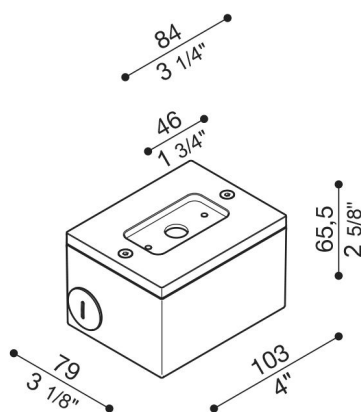

Caja de conexiones Tag 110/210

Lombardo.

LB1150010

Generalidades

Instalación:	Pared
Fabricante:	Lombardo S.r.l.
Código:	LB1150010
Piezas por paquete:	1

Características

Productos asociados:	Tag 210 White, Tag 210 Power, Tag 110, Tag 210, Tag 210 Asimetrico, Tag 110 White
----------------------	---

Normas y marcas de conformidad:	CE UK EN
---------------------------------	-------------

Descripción del producto:

Caja de derivación para montaje tag110/210 sobresaliente de pared (no para empotrar). Cuerpo de aluminio fundido a presión para conectar rápidamente con el tubo rígido 20mm. Elevada resistencia contra la oxidación gracias al tratamiento de pasivación con circonio y al barnizado con resina poliéster estabilizada con rayos UV. Bulones de acero inoxidable A4.