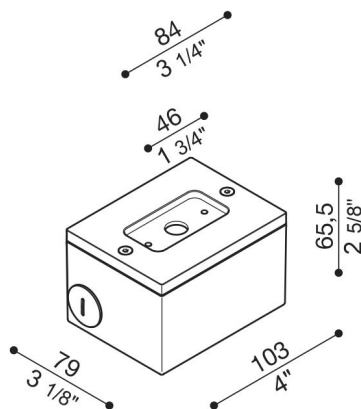

Caja de conexiones Tag 110/210

Lombardo.

LB1150010

Generalidades

Instalación:	Pared
Fabricante:	Lombardo S.r.l.
Código:	LB1150010
Piezas por paquete:	1

Características

Productos asociados:	Tag 210 White, Tag 210 Power, Tag 110, Tag 210, Tag 210 Asimetrico, Tag 110 White
----------------------	---

Normas y marcas de conformidad:	CE UK EN
---------------------------------	-------------

Descripción del producto:

Caja de derivación para montaje tag110/210 sobresaliente de pared (no para empotrar). Cuerpo de aluminio fundido a presión para conectar rápidamente con el tubo rígido 20mm. Elevada resistencia contra la oxidación gracias al tratamiento de pasivación con circonio y al barnizado con resina poliéster estabilizada con rayos UV. Bulones de acero inoxidable A4.