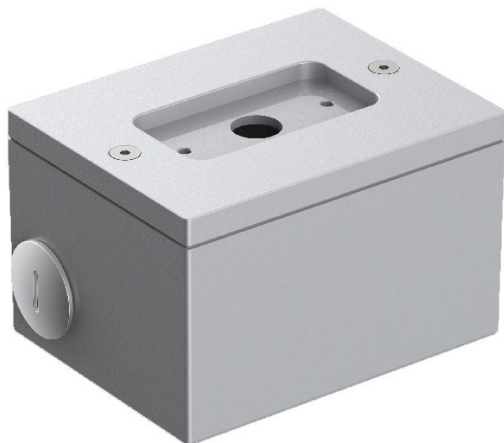

Caja de conexiones Tag 110/210

Lombardo.

LB1150010

Generalidades

Instalación:	Pared
Fabricante:	Lombardo S.r.l.
Código:	LB1150010
Piezas por paquete:	1

Características

Productos asociados:	Tag 210 White, Tag 210 Power, Tag 110, Tag 210, Tag 210 Asimetrico, Tag 110 White
----------------------	---

Normas y marcas de conformidad:	CE UK EN
---------------------------------	-------------

Descripción del producto:

Caja de derivación para montaje tag110/210 sobresaliente de pared (no para empotrar). Cuerpo de aluminio fundido a presión para conectar rápidamente con el tubo rígido 20mm. Elevada resistencia contra la oxidación gracias al tratamiento de pasivación con circonio y al barnizado con resina poliéster estabilizada con rayos UV. Bulones de acero inoxidable A4.