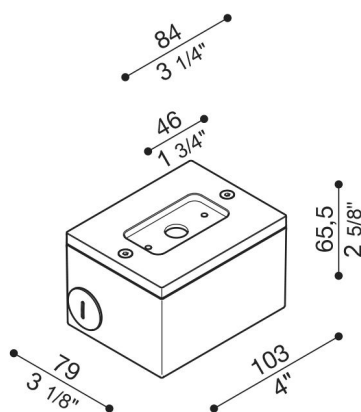

Caja de conexiones Tag 110/210

Lombardo.

LB1150010

Generalidades

Instalación:	Pared
Fabricante:	Lombardo S.r.l.
Código del Artículo:	LB1150010
Piezas por paquete:	1

Características

Productos asociados:	Tag 210 White, Tag 210 Power, Tag 110, Tag 210, Tag 210 Asimetrico, Tag 110 White
----------------------	---

Normas y marcas de conformidad:	CE UK EN
---------------------------------	-------------

Descripción del producto:

Caja de derivación para montaje tag110/210 sobresaliente de pared (no para empotrar). Cuerpo de aluminio fundido a presión para conectar rápidamente con el tubo rígido 20mm. Elevada resistencia contra la oxidación gracias al tratamiento de pasivación con circonio y al barnizado con resina poliéster estabilizada con rayos UV. Bulones de acero inoxidable A4.