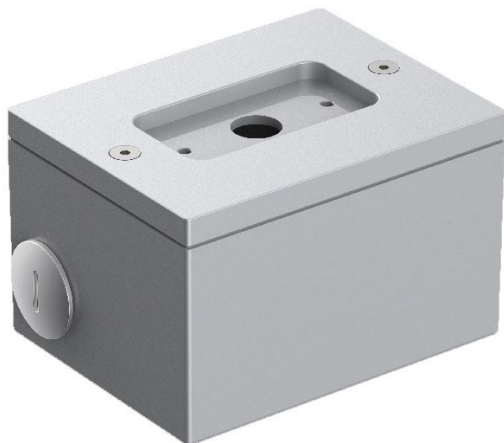

Caja de conexiones Tag 110/210

Lombardo.

LB1150010

Generalidades

Instalación:	Pared
Fabricante:	Lombardo S.r.l.
Código del Artículo:	LB1150010
Piezas por paquete:	1

Características

Productos asociados:	Tag 210 White, Tag 210 Power, Tag 110, Tag 210, Tag 210 Asimetrico, Tag 110 White
----------------------	---

Normas y marcas de conformidad:	CE UK EN
---------------------------------	-------------

Descripción del producto:

Caja de derivación para montaje tag110/210 sobresaliente de pared (no para empotrar). Cuerpo de aluminio fundido a presión para conectar rápidamente con el tubo rígido 20mm. Elevada resistencia contra la oxidación gracias al tratamiento de pasivación con circonio y al barnizado con resina poliéster estabilizada con rayos UV. Bulones de acero inoxidable A4.