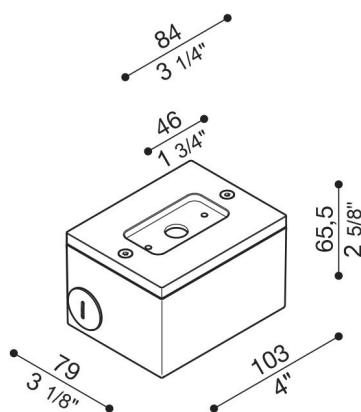

Caja de conexiones Tag 110/210

Lombardo.

LB1150009

Generalidades

Instalación:	Pared
Fabricante:	Lombardo S.r.l.
Código:	LB1150009
Piezas por paquete:	1

Características

Productos asociados:	Tag 210 White, Tag 210 Power, Tag 110, Tag 210, Tag 210 Asimetrico, Tag 110 White
----------------------	---

Normas y marcas de conformidad:	CE UK EN
---------------------------------	-------------

Descripción del producto:

Caja de derivación para montaje tag110/210 sobresaliente de pared (no para empotrar). Cuerpo de aluminio fundido a presión para conectar rápidamente con el tubo rígido 20mm. Elevada resistencia contra la oxidación gracias al tratamiento de pasivación con circonio y al barnizado con resina poliéster estabilizada con rayos UV. Bulones de acero inoxidable A4.