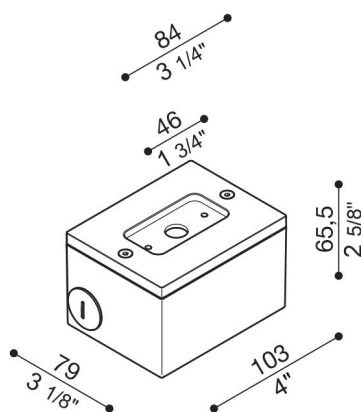

# Caja de conexiones Tag 110/210

**Lombardo.**

LB1150009

## Generalidades

Instalación:	Pared
Fabricante:	Lombardo S.r.l.
Código del Artículo:	LB1150009
Piezas por paquete:	1

## Características

Productos asociados:	Tag 210 White, Tag 210 Power, Tag 110, Tag 210, Tag 210 Asimetrico, Tag 110 White
----------------------	---

Normas y marcas de conformidad:	CE UK UK UK
---------------------------------	-------------------

## Descripción del producto:

Caja de derivación para montaje tag110/210 sobresaliente de pared (no para empotrar). Cuerpo de aluminio fundido a presión para conectar rápidamente con el tubo rígido 20mm. Elevada resistencia contra la oxidación gracias al tratamiento de pasivación con circonio y al barnizado con resina poliéster estabilizada con rayos UV. Bulones de acero inoxidable A4.