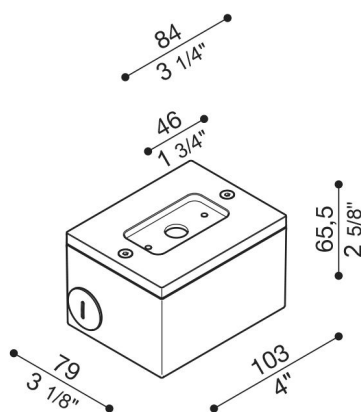

# Caja de conexiones Tag 110/210

**Lombardo.**

LB1150009

## Generalidades

Instalación:	Pared
Fabricante:	Lombardo S.r.l.
Código:	LB1150009
Piezas por paquete:	1

## Características

Productos asociados:	Tag 210 White, Tag 210 Power, Tag 110, Tag 210, Tag 210 Asimetrico, Tag 110 White
----------------------	---

Normas y marcas de conformidad:	CE UK EN
---------------------------------	-------------

## Descripción del producto:

Caja de derivación para montaje tag110/210 sobresaliente de pared (no para empotrar). Cuerpo de aluminio fundido a presión para conectar rápidamente con el tubo rígido 20mm. Elevada resistencia contra la oxidación gracias al tratamiento de pasivación con circonio y al barnizado con resina poliéster estabilizada con rayos UV. Bulones de acero inoxidable A4.