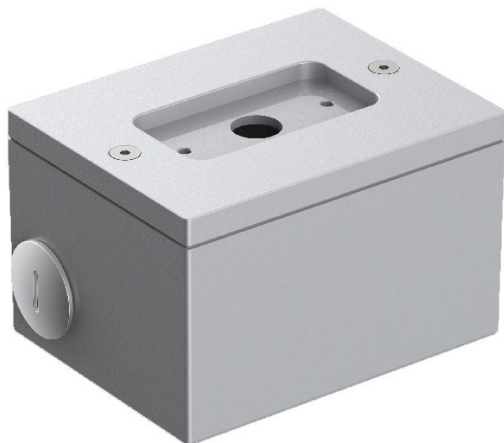

Caja de conexiones Tag 110/210

Lombardo.

LB1150009

Generalidades

Instalación:	Pared
Fabricante:	Lombardo S.r.l.
Código del Artículo:	LB1150009
Piezas por paquete:	1

Características

Productos asociados:	Tag 210 White, Tag 210 Power, Tag 110, Tag 210, Tag 210 Asimetrico, Tag 110 White
----------------------	---

Normas y marcas de conformidad:	CE UK EN
---------------------------------	-------------

Descripción del producto:

Caja de derivación para montaje tag110/210 sobresaliente de pared (no para empotrar). Cuerpo de aluminio fundido a presión para conectar rápidamente con el tubo rígido 20mm. Elevada resistencia contra la oxidación gracias al tratamiento de pasivación con circonio y al barnizado con resina poliéster estabilizada con rayos UV. Bulones de acero inoxidable A4.