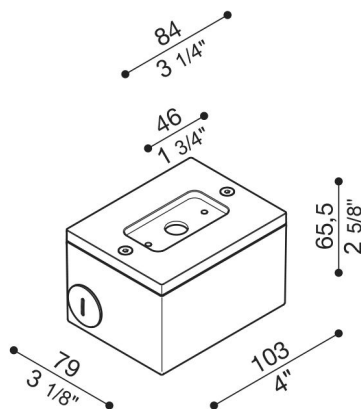

Caja de conexiones Tag 110/210

Lombardo.

LB1150009

Generalidades

Instalación:	Pared
Fabricante:	Lombardo S.r.l.
Código del Artículo:	LB1150009
Piezas por paquete:	1

Características

Productos asociados:	Tag 210 White, Tag 210 Power, Tag 110, Tag 210, Tag 210 Asimetrico, Tag 110 White
----------------------	---

Normas y marcas de conformidad:	CE UK EN
---------------------------------	-------------

Descripción del producto:

Caja de derivación para montaje tag110/210 sobresaliente de pared (no para empotrar). Cuerpo de aluminio fundido a presión para conectar rápidamente con el tubo rígido 20mm. Elevada resistencia contra la oxidación gracias al tratamiento de pasivación con circonio y al barnizado con resina poliéster estabilizada con rayos UV. Bulones de acero inoxidable A4.