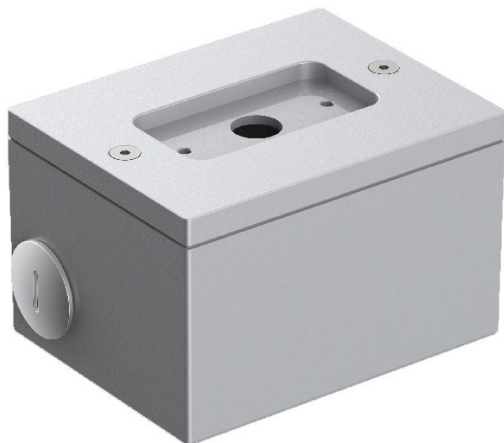

Caja de conexiones Tag 110/210

Lombardo.

LB1150009

Generalidades

Instalación:	Pared
Fabricante:	Lombardo S.r.l.
Código:	LB1150009
Piezas por paquete:	1

Características

Productos asociados:	Tag 210 White, Tag 210 Power, Tag 110, Tag 210, Tag 210 Asimetrico, Tag 110 White
----------------------	---

Normas y marcas de conformidad:	CE UK EN
---------------------------------	-------------

Descripción del producto:

Caja de derivación para montaje tag110/210 sobresaliente de pared (no para empotrar). Cuerpo de aluminio fundido a presión para conectar rápidamente con el tubo rígido 20mm. Elevada resistencia contra la oxidación gracias al tratamiento de pasivación con circonio y al barnizado con resina poliéster estabilizada con rayos UV. Bulones de acero inoxidable A4.