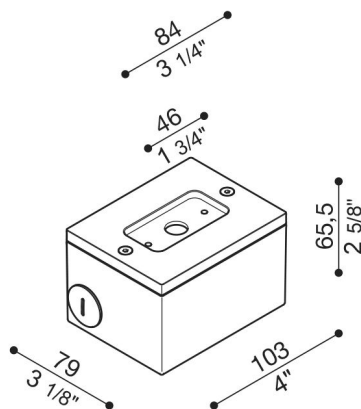

Caja de conexiones Tag 110/210

Lombardo.

LB1150008

Generalidades

Instalación:	Pared
Fabricante:	Lombardo S.r.l.
Código:	LB1150008
Piezas por paquete:	1

Características

Productos asociados:	Tag 210 White, Tag 210 Power, Tag 110, Tag 210, Tag 210 Asimetrico, Tag 110 White
----------------------	---

Normas y marcas de conformidad:	CE UK EN
---------------------------------	-------------

Descripción del producto:

Caja de derivación para montaje tag110/210 sobresaliente de pared (no para empotrar). Cuerpo de aluminio fundido a presión para conectar rápidamente con el tubo rígido 20mm. Elevada resistencia contra la oxidación gracias al tratamiento de pasivación con circonio y al barnizado con resina poliéster estabilizada con rayos UV. Bulones de acero inoxidable A4.