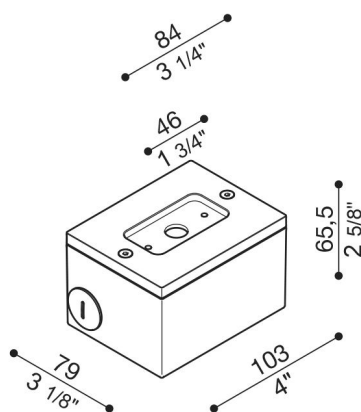

Caja de conexiones Tag 110/210

Lombardo.

LB1150008

Generalidades

Instalación:	Pared
Fabricante:	Lombardo S.r.l.
Código del Artículo:	LB1150008
Piezas por paquete:	1

Características

Productos asociados:	Tag 210 White, Tag 210 Power, Tag 110, Tag 210, Tag 210 Asimetrico, Tag 110 White
----------------------	---

Normas y marcas de conformidad:	CE UK UK UK
---------------------------------	-------------------

Descripción del producto:

Caja de derivación para montaje tag110/210 sobresaliente de pared (no para empotrar). Cuerpo de aluminio fundido a presión para conectar rápidamente con el tubo rígido 20mm. Elevada resistencia contra la oxidación gracias al tratamiento de pasivación con circonio y al barnizado con resina poliéster estabilizada con rayos UV. Bulones de acero inoxidable A4.