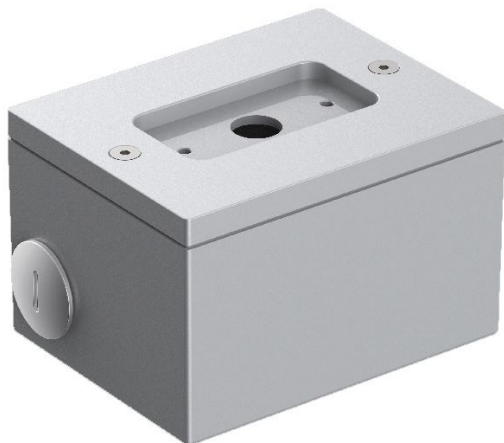

Caja de conexiones Tag 110/210

Lombardo.

LB1150008

Generalidades

Instalación:	Pared
Fabricante:	Lombardo S.r.l.
Código del Artículo:	LB1150008
Piezas por paquete:	1

Características

Productos asociados:	Tag 210 White, Tag 210 Power, Tag 110, Tag 210, Tag 210 Asimetrico, Tag 110 White
----------------------	---

Normas y marcas de conformidad:	CE UK UK UK
---------------------------------	-------------------

Descripción del producto:

Caja de derivación para montaje tag110/210 sobresaliente de pared (no para empotrar). Cuerpo de aluminio fundido a presión para conectar rápidamente con el tubo rígido 20mm. Elevada resistencia contra la oxidación gracias al tratamiento de pasivación con circonio y al barnizado con resina poliéster estabilizada con rayos UV. Bulones de acero inoxidable A4.