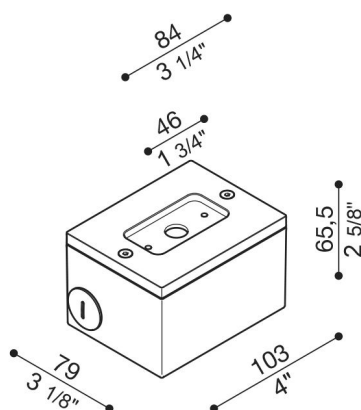

Caja de conexiones Tag 110/210

Lombardo.

LB1150008

Generalidades

Instalación:	Pared
Fabricante:	Lombardo S.r.l.
Código:	LB1150008
Piezas por paquete:	1

Características

Productos asociados:	Tag 210 White, Tag 210 Power, Tag 110, Tag 210, Tag 210 Asimetrico, Tag 110 White
----------------------	---

Normas y marcas de conformidad:	CE UK EN
---------------------------------	-------------

Descripción del producto:

Caja de derivación para montaje tag110/210 sobresaliente de pared (no para empotrar). Cuerpo de aluminio fundido a presión para conectar rápidamente con el tubo rígido 20mm. Elevada resistencia contra la oxidación gracias al tratamiento de pasivación con circonio y al barnizado con resina poliéster estabilizada con rayos UV. Bulones de acero inoxidable A4.