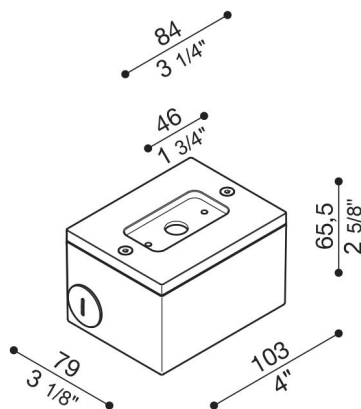

Caja de conexiones Tag 110/210

Lombardo.

LB1150007

Generalidades

Instalación:	Pared
Fabricante:	Lombardo S.r.l.
Código del Artículo:	LB1150007
Piezas por paquete:	1

Características

Productos asociados:	Tag 210 White, Tag 210 Power, Tag 110, Tag 210, Tag 210 Asimetrico, Tag 110 White
----------------------	---

Normas y marcas de conformidad:	CE UK EN
---------------------------------	-------------

Descripción del producto:

Caja de derivación para montaje tag110/210 sobresaliente de pared (no para empotrar). Cuerpo de aluminio fundido a presión para conectar rápidamente con el tubo rígido 20mm. Elevada resistencia contra la oxidación gracias al tratamiento de pasivación con circonio y al barnizado con resina poliéster estabilizada con rayos UV. Bulones de acero inoxidable A4.