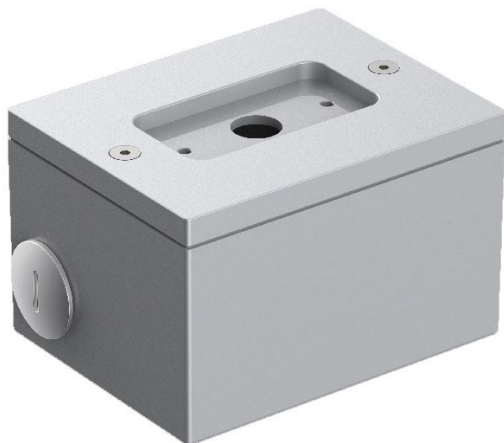

Caja de conexiones Tag 110/210

Lombardo.

LB1150007

Generalidades

Instalación:	Pared
Fabricante:	Lombardo S.r.l.
Código:	LB1150007
Piezas por paquete:	1

Características

Productos asociados:	Tag 210 White, Tag 210 Power, Tag 110, Tag 210, Tag 210 Asimetrico, Tag 110 White
----------------------	---

Normas y marcas de conformidad:	CE UK EN
---------------------------------	-------------

Descripción del producto:

Caja de derivación para montaje tag110/210 sobresaliente de pared (no para empotrar). Cuerpo de aluminio fundido a presión para conectar rápidamente con el tubo rígido 20mm. Elevada resistencia contra la oxidación gracias al tratamiento de pasivación con circonio y al barnizado con resina poliéster estabilizada con rayos UV. Bulones de acero inoxidable A4.