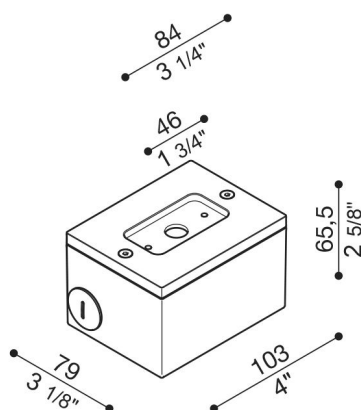

# Caja de conexiones Tag 110/210

**Lombardo.**

LB1150007

## Generalidades

Instalación:	Pared
Fabricante:	Lombardo S.r.l.
Código:	LB1150007
Piezas por paquete:	1

## Características

Productos asociados:	Tag 210 White, Tag 210 Power, Tag 110, Tag 210, Tag 210 Asimetrico, Tag 110 White
----------------------	---

Normas y marcas de conformidad:	CE UK UK UK
---------------------------------	-------------------

## Descripción del producto:

Caja de derivación para montaje tag110/210 sobresaliente de pared (no para empotrar). Cuerpo de aluminio fundido a presión para conectar rápidamente con el tubo rígido 20mm. Elevada resistencia contra la oxidación gracias al tratamiento de pasivación con circonio y al barnizado con resina poliéster estabilizada con rayos UV. Bulones de acero inoxidable A4.