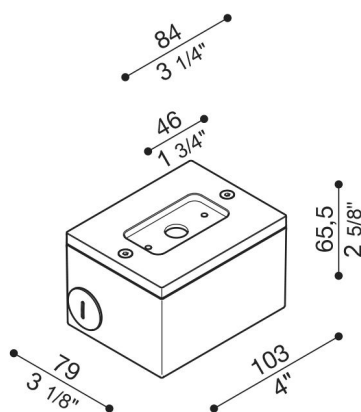

Caja de conexiones Tag 110/210

Lombardo.

LB1150007

Generalidades

Instalación:	Pared
Fabricante:	Lombardo S.r.l.
Código:	LB1150007
Piezas por paquete:	1

Características

Productos asociados:	Tag 210 White, Tag 210 Power, Tag 110, Tag 210, Tag 210 Asimetrico, Tag 110 White
----------------------	---

Normas y marcas de conformidad:	CE UK EN
---------------------------------	-------------

Descripción del producto:

Caja de derivación para montaje tag110/210 sobresaliente de pared (no para empotrar). Cuerpo de aluminio fundido a presión para conectar rápidamente con el tubo rígido 20mm. Elevada resistencia contra la oxidación gracias al tratamiento de pasivación con circonio y al barnizado con resina poliéster estabilizada con rayos UV. Bulones de acero inoxidable A4.