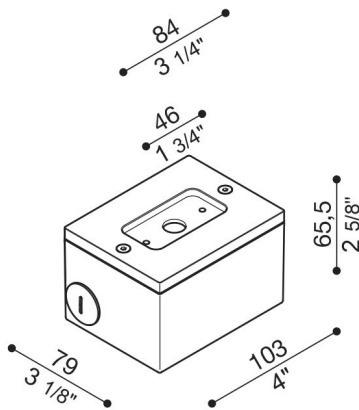

# Caja de conexiones Tag 110/210

**Lombardo.**

LB1150007

## Generalidades

Instalación:	Pared
Fabricante:	Lombardo S.r.l.
Código:	LB1150007
Piezas por paquete:	1

## Características

Productos asociados:	Tag 210 White, Tag 210 Power, Tag 110, Tag 210, Tag 210 Asimetrico, Tag 110 White
----------------------	---

Normas y marcas de conformidad:

## Descripción del producto:

Caja de derivación para montaje tag110/210 sobresaliente de pared (no para empotrar). Cuerpo de aluminio fundido a presión para conectar rápidamente con el tubo rígido 20mm. Elevada resistencia contra la oxidación gracias al tratamiento de pasivación con circonio y al barnizado con resina poliéster estabilizada con rayos UV. Bulones de acero inoxidable A4.