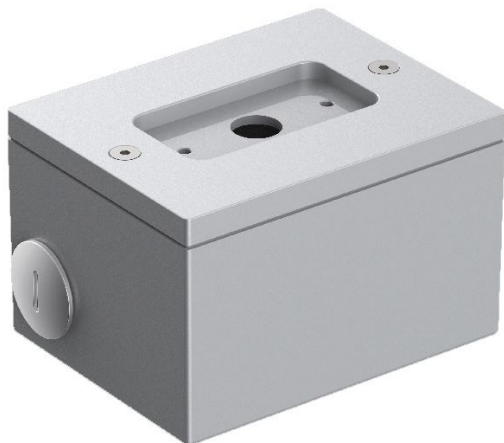

Caja de conexiones Tag 110/210

Lombardo.

LB1150007

Generalidades

Instalación:	Pared
Fabricante:	Lombardo S.r.l.
Código del Artículo:	LB1150007
Piezas por paquete:	1

Características

Productos asociados:	Tag 210 White, Tag 210 Power, Tag 110, Tag 210, Tag 210 Asimetrico, Tag 110 White
----------------------	---

Normas y marcas de conformidad:	CE UK EN
---------------------------------	-------------

Descripción del producto:

Caja de derivación para montaje tag110/210 sobresaliente de pared (no para empotrar). Cuerpo de aluminio fundido a presión para conectar rápidamente con el tubo rígido 20mm. Elevada resistencia contra la oxidación gracias al tratamiento de pasivación con circonio y al barnizado con resina poliéster estabilizada con rayos UV. Bulones de acero inoxidable A4.