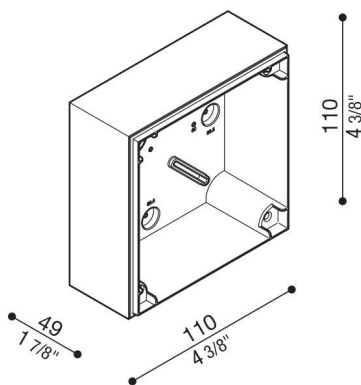

Caja de conexiones Kobo

LB1300005

Lombardo.

Generalidades

Fabricante:	Lombardo S.r.l.
Código:	LB1300005
Piezas por paquete:	1

Características

Productos asociados:	Kobo 110, Kobo 110 BK, Kobo 110 Code
----------------------	---

Normas y marcas de conformidad:	CE UK EA
---------------------------------	-------------

Descripción del producto:

Caja de derivación para montaje en pared (no para empotrar).

Apta para la instalación en cajas estándar 502 y 503.

Cuerpo de policarbonato con plantilla de perforación para entrada de tubo estándar $\varnothing 16-20$ mm.