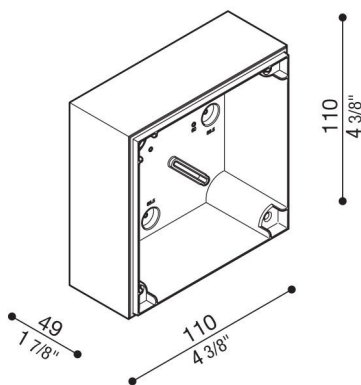

# Caja de conexiones Kobo

LB1300005

**Lombardo.**

## Descripción del producto:

Caja de derivación para montaje en pared (no para empotrar).

Apta para la instalación en cajas estándar 502 y 503.

Cuerpo de policarbonato con plantilla de perforación para entrada de tubo estándar  $\varnothing 16-20$  mm.