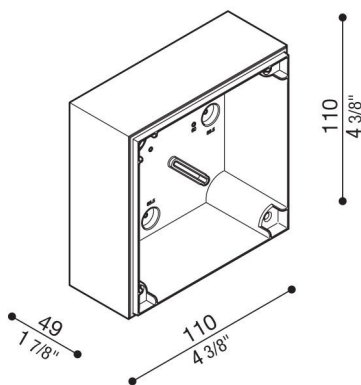

# Caja de conexiones Kobo

LB1300004

**Lombardo.**

## Descripción del producto:

Caja de derivación para montaje en pared (no para empotrar).

Apta para la instalación en cajas estándar 502 y 503.

Cuerpo de policarbonato con plantilla de perforación para entrada de tubo estándar  $\varnothing 16-20$  mm.