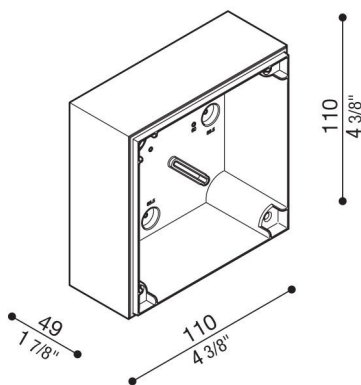

Caja de conexiones Kobo

LB1300004

Lombardo.

Generalidades

Fabricante:	Lombardo S.r.l.
Código:	LB1300004
Piezas por paquete:	1

Características

Productos asociados:	Kobo 110, Kobo 110 BK, Kobo 110 Code
----------------------	---

Normas y marcas de conformidad:	CE UK EA
---------------------------------	-------------

Descripción del producto:

Caja de derivación para montaje en pared (no para empotrar).

Apta para la instalación en cajas estándar 502 y 503.

Cuerpo de policarbonato con plantilla de perforación para entrada de tubo estándar $\varnothing 16-20$ mm.