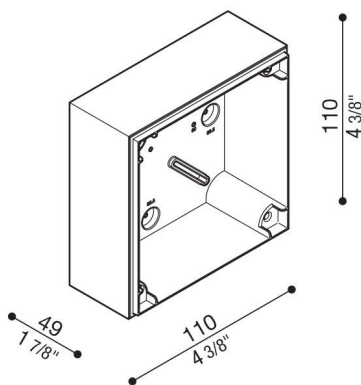

Caja de conexiones Kobo

LB1300004

Lombardo.

Generalidades

| | |
|---------------------|-----------------|
| Fabricante: | Lombardo S.r.l. |
| Código: | LB1300004 |
| Piezas por paquete: | 1 |

Características

Descripción del producto:

Caja de derivación para montaje en pared (no para empotrar).

Apta para la instalación en cajas estándar 502 y 503.

Cuerpo de policarbonato con plantilla de perforación para entrada de tubo estándar $\varnothing 16-20$ mm.