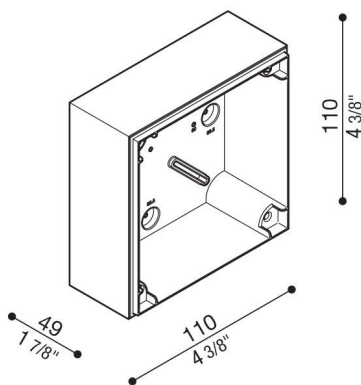

Caja de conexiones Kobo

LB1300003

Lombardo.

Generalidades

Fabricante:	Lombardo S.r.l.
Código:	LB1300003
Piezas por paquete:	1

Características

Productos asociados:	Kobo 110, Kobo 110 BK, Kobo 110 Code
----------------------	---

Normas y marcas de conformidad:	CE UK EA
---------------------------------	-------------

Descripción del producto:

Caja de derivación para montaje en pared (no para empotrar).

Apta para la instalación en cajas estándar 502 y 503.

Cuerpo de policarbonato con plantilla de perforación para entrada de tubo estándar $\varnothing 16-20$ mm.