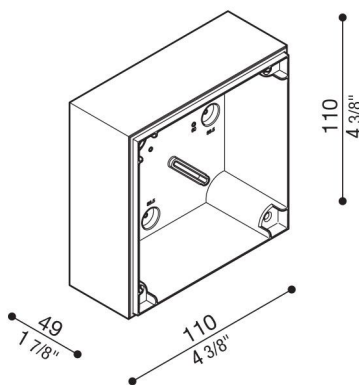

# Caja de conexiones Kobo

LB1300003

**Lombardo.**

## Descripción del producto:

Caja de derivación para montaje en pared (no para empotrar).

Apta para la instalación en cajas estándar 502 y 503.

Cuerpo de policarbonato con plantilla de perforación para entrada de tubo estándar  $\varnothing 16-20$  mm.