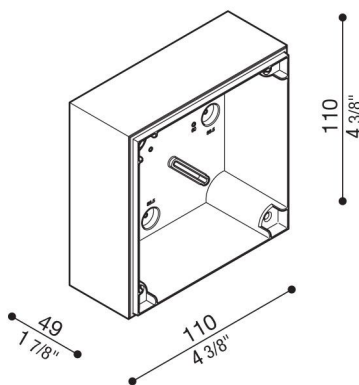

Caja de conexiones Kobo

LB1300003

Lombardo.

Generalidades

Fabricante:	Lombardo S.r.l.
Código:	LB1300003
Piezas por paquete:	1

Características

Productos asociados:	Kobo 110, Kobo 110 BK, Kobo 110 Code
----------------------	---

Normas y marcas de conformidad:	CE UK EA
---------------------------------	-------------

Descripción del producto:

Caja de derivación para montaje en pared (no para empotrar).

Apta para la instalación en cajas estándar 502 y 503.

Cuerpo de policarbonato con plantilla de perforación para entrada de tubo estándar $\varnothing 16-20$ mm.