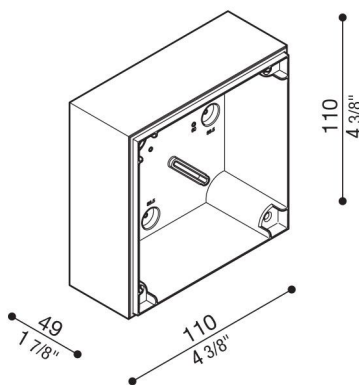

# Caja de conexiones Kobo

LB1300002

**Lombardo.**

## Descripción del producto:

Caja de derivación para montaje en pared (no para empotrar).

Apta para la instalación en cajas estándar 502 y 503.

Cuerpo de policarbonato con plantilla de perforación para entrada de tubo estándar  $\varnothing 16-20$  mm.