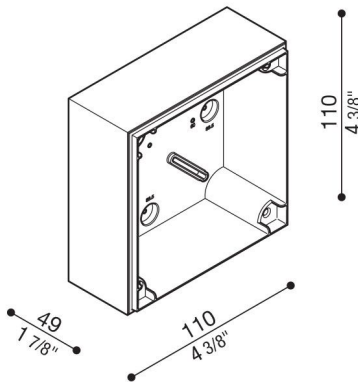

Caja de conexiones Kobo

LB1300002

Lombardo.

Generalidades

Fabricante:	Lombardo S.r.l.
Código:	LB1300002
Piezas por paquete:	1

Características

Productos asociados:	Kobo 110, Kobo 110 BK, Kobo 110 Code
----------------------	---

Normas y marcas de conformidad:	CE UK EA
---------------------------------	-------------

Descripción del producto:

Caja de derivación para montaje en pared (no para empotrar).
Apta para la instalación en cajas estándar 502 y 503.
Cuerpo de policarbonato con plantilla de perforación para entrada de tubo estándar $\varnothing 16-20$ mm.