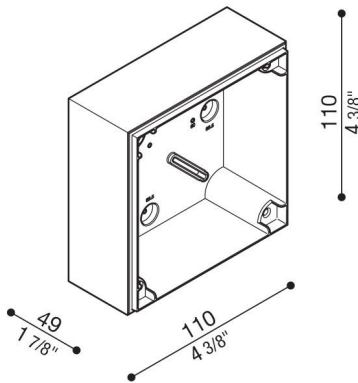

Caja de conexiones Kobo

LB1300001

Lombardo.

Generalidades

Fabricante:	Lombardo S.r.l.
Código:	LB1300001
Piezas por paquete:	1

Características

Productos asociados:	Kobo 110, Kobo 110 BK, Kobo 110 Code
----------------------	---

Normas y marcas de conformidad:	CE UK EA
---------------------------------	-------------

Descripción del producto:

Caja de derivación para montaje en pared (no para empotrar).
Apta para la instalación en cajas estándar 502 y 503.
Cuerpo de policarbonato con plantilla de perforación para entrada de tubo estándar $\varnothing 16-20$ mm.