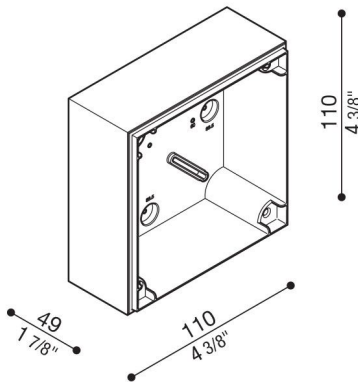

# Caja de conexiones Kobo

LB1300001

**Lombardo.**

## Descripción del producto:

Caja de derivación para montaje en pared (no para empotrar).  
Apta para la instalación en cajas estándar 502 y 503.  
Cuerpo de policarbonato con plantilla de perforación para entrada de tubo estándar  $\varnothing 16-20$  mm.