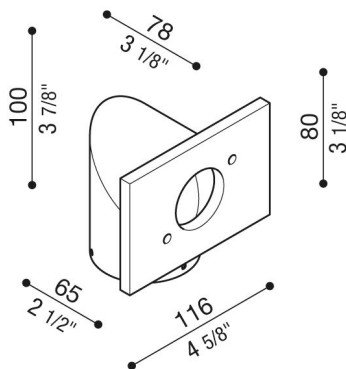

Brazo Trend 110

LB1080004

Lombardo.

Generalidades

Instalación:	Poste 1 de lámpara
Fabricante:	Lombardo S.r.l.
Código:	LB1080004
Piezas por paquete:	1

Características

Productos asociados:	Trend 110, Trend U&D 110, Trend U&D 110 Blade
----------------------	--

Normas y marcas de conformidad:

Descripción del producto:

Idoneo para el uso al exterior, instalación en un poste diámetro 60mm. Brazo de metal galvanizado en frío de elevada resistencia a la oxidación y pintura en polvo a base de resinas de poliéster, UV estabilizada. Pernos de acero inoxidable A4.