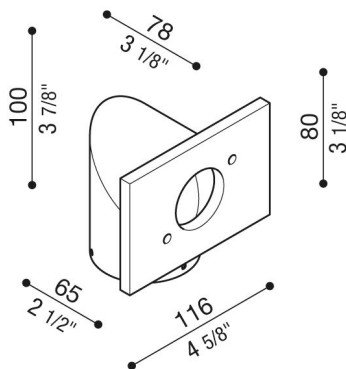

Brazo Trend 110

LB1080004

Lombardo.

Generalidades

Instalación:	Poste 1 de lámpara
Fabricante:	Lombardo S.r.l.
Código:	LB1080004
Piezas por paquete:	1

Características

Productos asociados:	Trend 110, Trend U&D 110, Trend U&D 110 Blade
----------------------	--------------------------------------------------

Normas y marcas de conformidad:

Descripción del producto:

Idoneo para el uso al exterior, instalación en un poste diámetro 60mm. Brazo de metal galvanizado en frío de elevada resistencia a la oxidación y pintura en polvo a base de resinas de poliéster, UV estabilizada. Pernos de acero inoxidable A4.