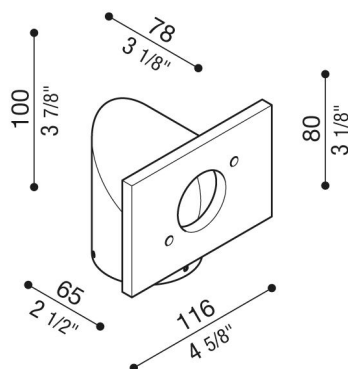

Brazo Trend 110

LB1080004

Lombardo.

Generalidades

Instalación:	Poste 1 de lámpara
Fabricante:	Lombardo S.r.l.
Código:	LB1080004
Piezas por paquete:	1

Características

Productos asociados:	Trend 110, Trend U&D 110, Trend U&D 110 Blade
----------------------	--

Normas y marcas de conformidad:

Descripción del producto:

Idoneo para el uso al exterior, instalación en un poste diámetro 60mm. Brazo de metal galvanizado en frío de elevada resistencia a la oxidación y pintura en polvo a base de resinas de poliéster, UV estabilizada. Pernos de acero inoxidable A4.