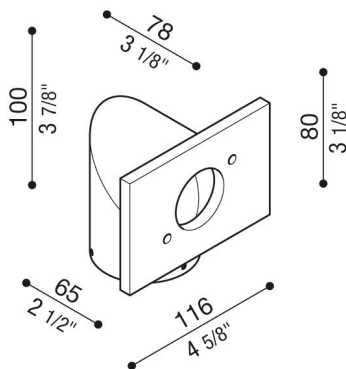

# Brazo Trend 110

LB1080004

**Lombardo.**

## Generalidades

Instalación:	Poste 1 de lámpara
Fabricante:	Lombardo S.r.l.
Código:	LB1080004
Piezas por paquete:	1

## Descripción del producto:

Idoneo para el uso al exterior, instalación en un poste diámetro 60mm. Brazo de metal galvanizado en frío de elevada resistencia a la oxidación y pintura en polvo a base de resinas de poliéster, UV estabilizada. Pernos de acero inoxidable A4.