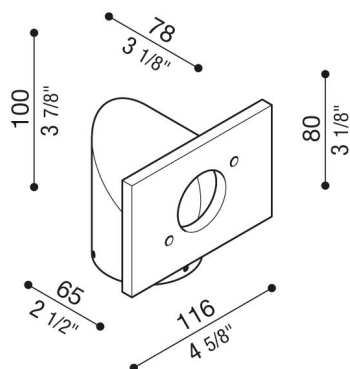

# Brazo Trend 110

LB1080003

**Lombardo.**

## Generalidades

Instalación:	Poste 1 de lámpara
Fabricante:	Lombardo S.r.l.
Código:	LB1080003
Piezas por paquete:	1

## Descripción del producto:

Idoneo para el uso al exterior, instalación en un poste diámetro 60mm. Brazo de metal galvanizado en frío de elevada resistencia a la oxidación y pintura en polvo a base de resinas de poliéster, UV estabilizada. Pernos de acero inoxidable A4.