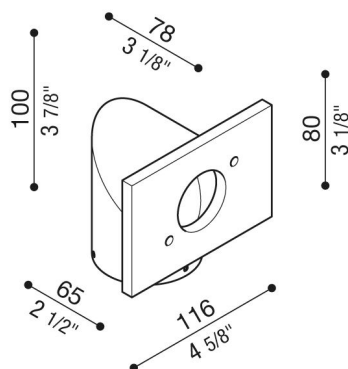

# Brazo Trend 110

LB1080003

**Lombardo.**

## Generalidades

Instalación:	Poste 1 de lámpara
Fabricante:	Lombardo S.r.l.
Código:	LB1080003
Piezas por paquete:	1

## Descripción del producto:

Idoneo para el uso al exterior, instalación en un poste diámetro 60mm. Brazo de metal galvanizado en frío de elevada resistencia a la oxidación y pintura en polvo a base de resinas de poliéster, UV estabilizada. Pernos de acero inoxidable A4.