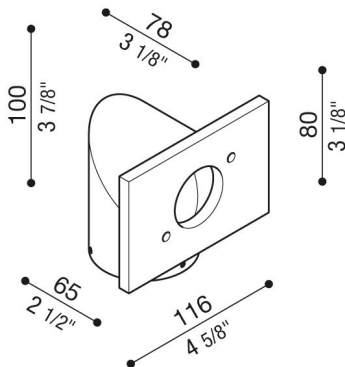

# Brazo Trend 110

LB1080003

**Lombardo.**

## Generalidades

Instalación:	Poste 1 de lámpara
Fabricante:	Lombardo S.r.l.
Código:	LB1080003
Piezas por paquete:	1

## Descripción del producto:

Idoneo para el uso al exterior, instalación en un poste diámetro 60mm. Brazo de metal galvanizado en frío de elevada resistencia a la oxidación y pintura en polvo a base de resinas de poliéster, UV estabilizada. Pernos de acero inoxidable A4.