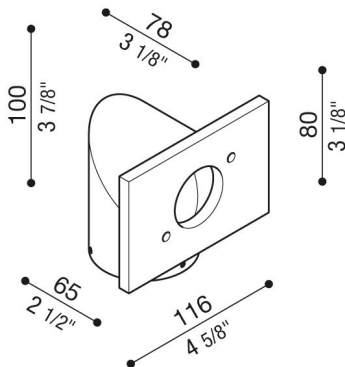

Descripción del producto:

Idoneo para el uso al exterior, instalación en un poste diámetro 60mm. Brazo de metal galvanizado en frío de elevada resistencia a la oxidación y pintura en polvo a base de resinas de poliéster, UV estabilizada. Pernos de acero inoxidable A4.