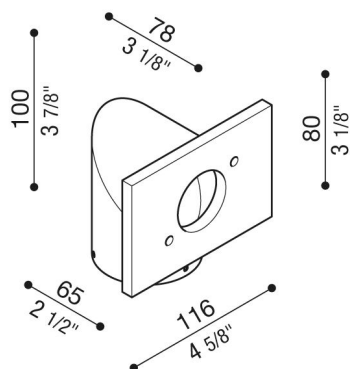

Brazo Trend 110

LB1080003

Lombardo.

Generalidades

Instalación:	Poste 1 de lámpara
Fabricante:	Lombardo S.r.l.
Código:	LB1080003
Piezas por paquete:	1

Características

Productos asociados:	Trend 110, Trend U&D 110, Trend U&D 110 Blade
----------------------	--

Normas y marcas de conformidad:

Descripción del producto:

Idoneo para el uso al exterior, instalación en un poste diámetro 60mm. Brazo de metal galvanizado en frío de elevada resistencia a la oxidación y pintura en polvo a base de resinas de poliéster, UV estabilizada. Pernos de acero inoxidable A4.