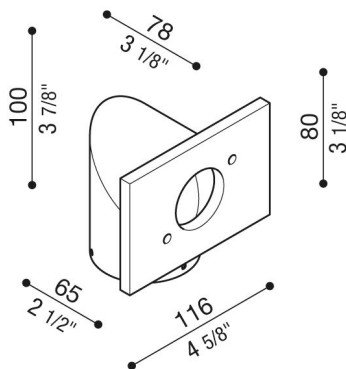

# Brazo Trend 110

LB1080002

**Lombardo.**

## Generalidades

Instalación:	Poste 1 de lámpara
Fabricante:	Lombardo S.r.l.
Código:	LB1080002
Piezas por paquete:	1

## Descripción del producto:

Idoneo para el uso al exterior, instalación en un poste diámetro 60mm. Brazo de metal galvanizado en frío de elevada resistencia a la oxidación y pintura en polvo a base de resinas de poliéster, UV estabilizada. Pernos de acero inoxidable A4.