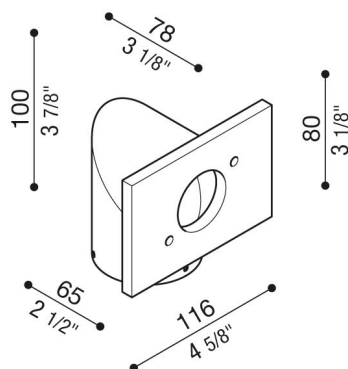

# Brazo Trend 110

LB1080002

**Lombardo.**

## Generalidades

Instalación:	Poste 1 de lámpara
Fabricante:	Lombardo S.r.l.
Código:	LB1080002
Piezas por paquete:	1

## Descripción del producto:

Idoneo para el uso al exterior, instalación en un poste diámetro 60mm. Brazo de metal galvanizado en frío de elevada resistencia a la oxidación y pintura en polvo a base de resinas de poliéster, UV estabilizada. Pernos de acero inoxidable A4.