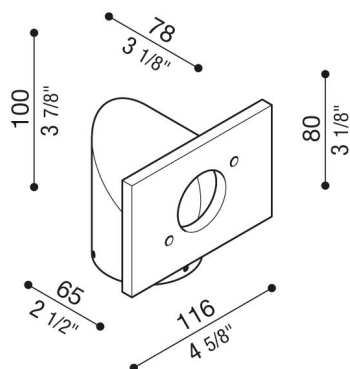

Brazo Trend 110

LB1080002

Lombardo.

Generalidades

Instalación:	Poste 1 de lámpara
Fabricante:	Lombardo S.r.l.
Código:	LB1080002
Piezas por paquete:	1

Características

Productos asociados:	Trend 110, Trend U&D 110, Trend U&D 110 Blade
----------------------	--------------------------------------------------

Normas y marcas de conformidad:

Descripción del producto:

Idoneo para el uso al exterior, instalación en un poste diámetro 60mm. Brazo de metal galvanizado en frío de elevada resistencia a la oxidación y pintura en polvo a base de resinas de poliéster, UV estabilizada. Pernos de acero inoxidable A4.