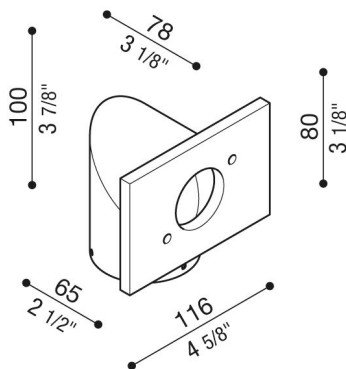

Descripción del producto:

Idoneo para el uso al exterior, instalación en un poste diámetro 60mm. Brazo de metal galvanizado en frío de elevada resistencia a la oxidación y pintura en polvo a base de resinas de poliéster, UV estabilizada. Pernos de acero inoxidable A4.