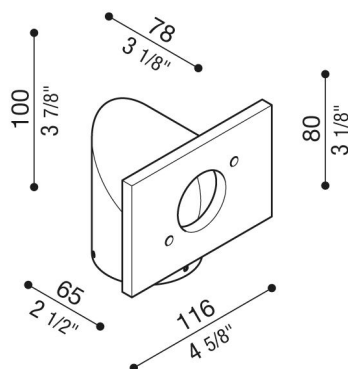

Brazo Trend 110

LB1080002

Lombardo.

Generalidades

Instalación:	Poste 1 de lámpara
Fabricante:	Lombardo S.r.l.
Código:	LB1080002
Piezas por paquete:	1

Características

Productos asociados:	Trend 110, Trend U&D 110, Trend U&D 110 Blade
----------------------	--

Normas y marcas de conformidad:

Descripción del producto:

Idoneo para el uso al exterior, instalación en un poste diámetro 60mm. Brazo de metal galvanizado en frío de elevada resistencia a la oxidación y pintura en polvo a base de resinas de poliéster, UV estabilizada. Pernos de acero inoxidable A4.