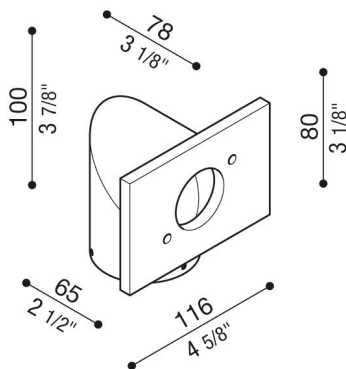

Brazo Trend 110

LB1080001

Lombardo.

Generalidades

Instalación:	Poste 1 de lámpara
Fabricante:	Lombardo S.r.l.
Código:	LB1080001
Piezas por paquete:	1

Características

Productos asociados:	Trend 110, Trend U&D 110, Trend U&D 110 Blade
----------------------	--

Normas y marcas de conformidad:

Descripción del producto:

Idoneo para el uso al exterior, instalación en un poste diámetro 60mm. Brazo de metal galvanizado en frío de elevada resistencia a la oxidación y pintura en polvo a base de resinas de poliéster, UV estabilizada. Pernos de acero inoxidable A4.