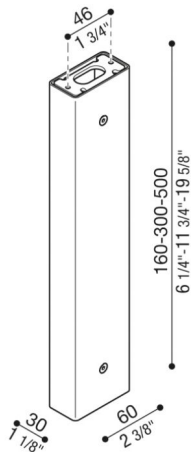

# Brazo Tag110/Tag210

LB1150026

**Lombardo.**

## Generalidades

Instalación:	Pared, Techo
Fabricante:	Lombardo S.r.l.
Design:	Diseñado por Giancarlo Alci
Código:	LB1150026
Piezas por paquete:	1

## Características

Productos asociados:	Tag 210 White, Tag 210 Power, Tag 110, Tag 210, Tag 210 Asimetrico, Tag 110 White
----------------------	---

Normas y marcas de conformidad:

## Descripción del producto:

Posibilidad de instalar Tag 110/210 sobre palo, altura: 500 mm – 300 mm – 160 mm, predispuesto para la instalación de pared y techo. Palo de extruido de aluminio. Gran resistencia contra la oxidación gracias al tratamiento de pasivación a base de circonio y al barnizado con resinas de poliéster estabilizadas con rayos UV. Bulones de acero inoxidable A4. Entrega con su conjunto de fijación.