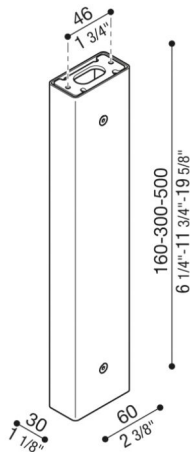

Brazo Tag110/Tag210

LB1150026

Lombardo.

Generalidades

Instalación:	Pared, Techo
Fabricante:	Lombardo S.r.l.
Design:	Diseñado por Giancarlo Alci
Código del Artículo:	LB1150026
Piezas por paquete:	1

Características

Productos asociados:	Tag 210 White, Tag 210 Power, Tag 110, Tag 210, Tag 210 Asimetrico, Tag 110 White
----------------------	---

Normas y marcas de conformidad:

Descripción del producto:

Posibilidad de instalar Tag 110/210 sobre palo, altura: 500 mm – 300 mm – 160 mm, predispuesto para la instalación de pared y techo. Palo de extruido de aluminio. Gran resistencia contra la oxidación gracias al tratamiento de pasivación a base de circonio y al barnizado con resinas de poliéster estabilizadas con rayos UV. Bulones de acero inoxidable A4. Entrega con su conjunto de fijación.