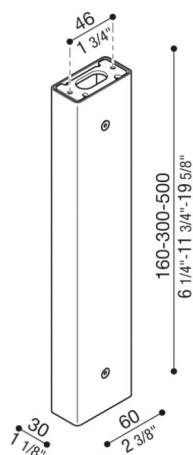

Brazo Tag110/Tag210

LB1150026

Lombardo.

Generalidades

Instalación:	Pared, Techo
Fabricante:	Lombardo S.r.l.
Design:	Diseñado por Giancarlo Alci
Código:	LB1150026
Piezas por paquete:	1

Características

Productos asociados:	Tag 210 White, Tag 210 Power, Tag 110, Tag 210, Tag 210 Asimetrico, Tag 110 White
----------------------	---

Normas y marcas de conformidad:

Descripción del producto:

Posibilidad de instalar Tag 110/210 sobre palo, altura: 500 mm – 300 mm – 160 mm, predispuesto para la instalación de pared y techo. Palo de extruido de aluminio. Gran resistencia contra la oxidación gracias al tratamiento de pasivación a base de circonio y al barnizado con resinas de poliéster estabilizadas con rayos UV. Bulones de acero inoxidable A4. Entrega con su conjunto de fijación.