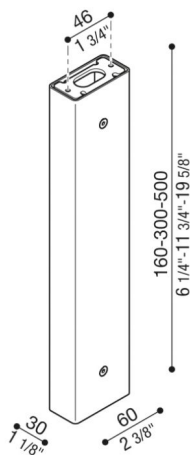

Brazo Tag110/Tag210

LB1150025

Lombardo.

Generalidades

Instalación:	Pared, Techo
Fabricante:	Lombardo S.r.l.
Design:	Diseñado por Giancarlo Alci
Código:	LB1150025
Piezas por paquete:	1

Características

Productos asociados:	Tag 210 White, Tag 210 Power, Tag 110, Tag 210, Tag 210 Asimetrico, Tag 110 White
----------------------	---

Normas y marcas de conformidad:

Descripción del producto:

Posibilidad de instalar Tag 110/210 sobre palo, altura: 500 mm – 300 mm – 160 mm, predispuesto para la instalación de pared y techo. Palo de extruido de aluminio. Gran resistencia contra la oxidación gracias al tratamiento de pasivación a base de circonio y al barnizado con resinas de poliéster estabilizadas con rayos UV. Bulones de acero inoxidable A4. Entrega con su conjunto de fijación.