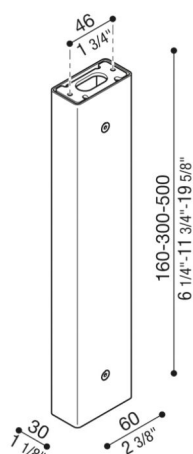

Brazo Tag110/Tag210

LB1150025

Lombardo.

Generalidades

Instalación:	Pared, Techo
Fabricante:	Lombardo S.r.l.
Design:	Diseñado por Giancarlo Alci
Código:	LB1150025
Piezas por paquete:	1

Características

Productos asociados:	Tag 210 White, Tag 210 Power, Tag 110, Tag 210, Tag 210 Asimetrico, Tag 110 White
----------------------	---

Normas y marcas de conformidad:

Descripción del producto:

Posibilidad de instalar Tag 110/210 sobre palo, altura: 500 mm – 300 mm – 160 mm, predispuesto para la instalación de pared y techo. Palo de extruido de aluminio. Gran resistencia contra la oxidación gracias al tratamiento de pasivación a base de circonio y al barnizado con resinas de poliéster estabilizadas con rayos UV. Bulones de acero inoxidable A4. Entrega con su conjunto de fijación.