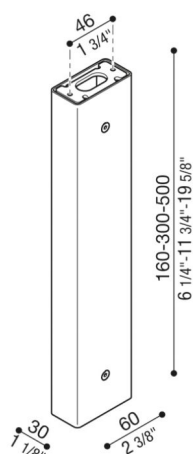

Brazo Tag110/Tag210

LB1150024

Lombardo.

Generalidades

Instalación:	Pared, Techo
Fabricante:	Lombardo S.r.l.
Design:	Diseñado por Giancarlo Alci
Código:	LB1150024
Piezas por paquete:	1

Características

Productos asociados:	Tag 210 White, Tag 210 Power, Tag 110, Tag 210, Tag 210 Asimetrico, Tag 110 White
----------------------	---

Normas y marcas de conformidad:

Descripción del producto:

Posibilidad de instalar Tag 110/210 sobre palo, altura: 500 mm – 300 mm – 160 mm, predispuesto para la instalación de pared y techo. Palo de extruido de aluminio. Gran resistencia contra la oxidación gracias al tratamiento de pasivación a base de circonio y al barnizado con resinas de poliéster estabilizadas con rayos UV. Bulones de acero inoxidable A4. Entrega con su conjunto de fijación.