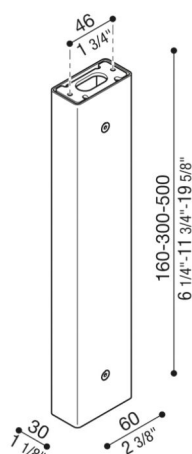

Brazo Tag110/Tag210

LB1150024

Lombardo.

Generalidades

Instalación:	Pared, Techo
Fabricante:	Lombardo S.r.l.
Design:	Diseñado por Giancarlo Alci
Código:	LB1150024
Piezas por paquete:	1

Características

Productos asociados:	Tag 210 White, Tag 210 Power, Tag 110, Tag 210, Tag 210 Asimetrico, Tag 110 White
----------------------	---

Normas y marcas de conformidad:

Descripción del producto:

Posibilidad de instalar Tag 110/210 sobre palo, altura: 500 mm – 300 mm – 160 mm, predispuesto para la instalación de pared y techo. Palo de extruido de aluminio. Gran resistencia contra la oxidación gracias al tratamiento de pasivación a base de circonio y al barnizado con resinas de poliéster estabilizadas con rayos UV. Bulones de acero inoxidable A4. Entrega con su conjunto de fijación.