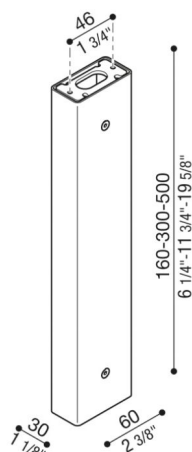

Brazo Tag110/Tag210

LB1150024

Lombardo.

Generalidades

Instalación:	Pared, Techo
Fabricante:	Lombardo S.r.l.
Design:	Diseñado por Giancarlo Alci
Código:	LB1150024
Piezas por paquete:	1

Características

Productos asociados:	Tag 210 White, Tag 210 Power, Tag 110, Tag 210, Tag 210 Asimetrico, Tag 110 White
----------------------	---

Normas y marcas de conformidad:

Descripción del producto:

Posibilidad de instalar Tag 110/210 sobre palo, altura: 500 mm – 300 mm – 160 mm, predispuesto para la instalación de pared y techo. Palo de extruido de aluminio. Gran resistencia contra la oxidación gracias al tratamiento de pasivación a base de circonio y al barnizado con resinas de poliéster estabilizadas con rayos UV. Bulones de acero inoxidable A4. Entrega con su conjunto de fijación.