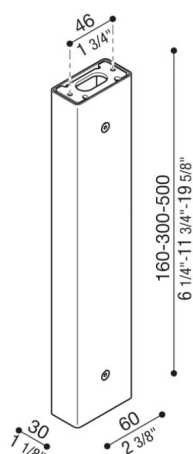

# Brazo Tag110/Tag210

LB1150024

**Lombardo.**

## Generalidades

Instalación:	Pared, Techo
Fabricante:	Lombardo S.r.l.
Design:	Diseñado por Giancarlo Alci
Código del Artículo:	LB1150024
Piezas por paquete:	1

## Características

Productos asociados:	Tag 210 White, Tag 210 Power, Tag 110, Tag 210, Tag 210 Asimetrico, Tag 110 White
----------------------	---

Normas y marcas de conformidad:

## Descripción del producto:

Posibilidad de instalar Tag 110/210 sobre palo, altura: 500 mm – 300 mm – 160 mm, predispuesto para la instalación de pared y techo. Palo de extruido de aluminio. Gran resistencia contra la oxidación gracias al tratamiento de pasivación a base de circonio y al barnizado con resinas de poliéster estabilizadas con rayos UV. Bulones de acero inoxidable A4. Entrega con su conjunto de fijación.