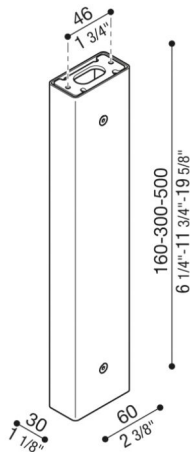

Brazo Tag110/Tag210

LB1150023

Lombardo.

Generalidades

Instalación:	Pared, Techo
Fabricante:	Lombardo S.r.l.
Design:	Diseñado por Giancarlo Alci
Código:	LB1150023
Piezas por paquete:	1

Características

Productos asociados:	Tag 210 White, Tag 210 Power, Tag 110, Tag 210, Tag 210 Asimetrico, Tag 110 White
----------------------	---

Normas y marcas de conformidad:

Descripción del producto:

Posibilidad de instalar Tag 110/210 sobre palo, altura: 500 mm – 300 mm – 160 mm, predispuesto para la instalación de pared y techo. Palo de extruido de aluminio. Gran resistencia contra la oxidación gracias al tratamiento de pasivación a base de circonio y al barnizado con resinas de poliéster estabilizadas con rayos UV. Bulones de acero inoxidable A4. Entrega con su conjunto de fijación.