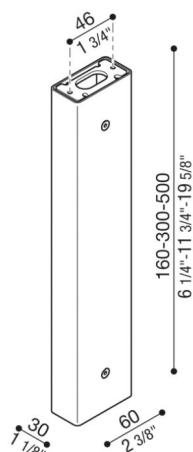

Brazo Tag110/Tag210

LB1150023

Lombardo.

Generalidades

Instalación:	Pared, Techo
Fabricante:	Lombardo S.r.l.
Design:	Diseñado por Giancarlo Alci
Código:	LB1150023
Piezas por paquete:	1

Características

Productos asociados:	Tag 210 White, Tag 210 Power, Tag 110, Tag 210, Tag 210 Asimetrico, Tag 110 White
----------------------	---

Normas y marcas de conformidad:

Descripción del producto:

Posibilidad de instalar Tag 110/210 sobre palo, altura: 500 mm – 300 mm – 160 mm, predispuesto para la instalación de pared y techo. Palo de extruido de aluminio. Gran resistencia contra la oxidación gracias al tratamiento de pasivación a base de circonio y al barnizado con resinas de poliéster estabilizadas con rayos UV. Bulones de acero inoxidable A4. Entrega con su conjunto de fijación.