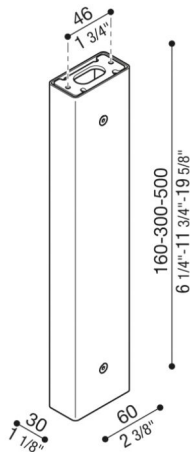

Brazo Tag110/Tag210

LB1150023

Lombardo.

Generalidades

Instalación:	Pared, Techo
Fabricante:	Lombardo S.r.l.
Design:	Diseñado por Giancarlo Alci
Código del Artículo:	LB1150023
Piezas por paquete:	1

Características

Productos asociados:	Tag 210 White, Tag 210 Power, Tag 110, Tag 210, Tag 210 Asimetrico, Tag 110 White
----------------------	---

Normas y marcas de conformidad:

Descripción del producto:

Posibilidad de instalar Tag 110/210 sobre palo, altura: 500 mm – 300 mm – 160 mm, predispuesto para la instalación de pared y techo. Palo de extruido de aluminio. Gran resistencia contra la oxidación gracias al tratamiento de pasivación a base de circonio y al barnizado con resinas de poliéster estabilizadas con rayos UV. Bulones de acero inoxidable A4. Entrega con su conjunto de fijación.