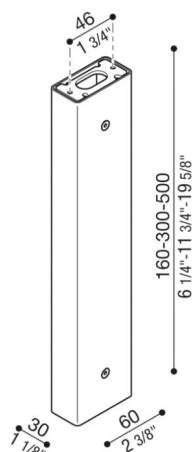

Brazo Tag110/Tag210

LB1150022

Lombardo.

Generalidades

Instalación:	Pared, Techo
Fabricante:	Lombardo S.r.l.
Design:	Diseñado por Giancarlo Alci
Código:	LB1150022
Piezas por paquete:	1

Características

Productos asociados:	Tag 210 White, Tag 210 Power, Tag 110, Tag 210, Tag 210 Asimetrico, Tag 110 White
----------------------	---

Normas y marcas de conformidad:

Descripción del producto:

Posibilidad de instalar Tag 110/210 sobre palo, altura: 500 mm – 300 mm – 160 mm, predispuesto para la instalación de pared y techo. Palo de extruido de aluminio. Gran resistencia contra la oxidación gracias al tratamiento de pasivación a base de circonio y al barnizado con resinas de poliéster estabilizadas con rayos UV. Bulones de acero inoxidable A4. Entrega con su conjunto de fijación.