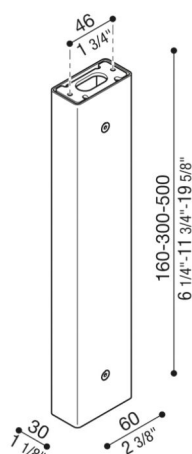

Brazo Tag110/Tag210

LB1150021

Lombardo.

Generalidades

Instalación:	Pared, Techo
Fabricante:	Lombardo S.r.l.
Design:	Diseñado por Giancarlo Alci
Código del Artículo:	LB1150021
Piezas por paquete:	1

Características

Productos asociados:	Tag 210 White, Tag 210 Power, Tag 110, Tag 210, Tag 210 Asimetrico, Tag 110 White
----------------------	---

Normas y marcas de conformidad:	CE UK EA
---------------------------------	-------------

Descripción del producto:

Posibilidad de instalar Tag 110/210 sobre palo, altura: 500 mm – 300 mm – 160 mm, predispuesto para la instalación de pared y techo. Palo de extruido de aluminio. Gran resistencia contra la oxidación gracias al tratamiento de pasivación a base de circonio y al barnizado con resinas de poliéster estabilizadas con rayos UV. Bulones de acero inoxidable A4. Entrega con su conjunto de fijación.