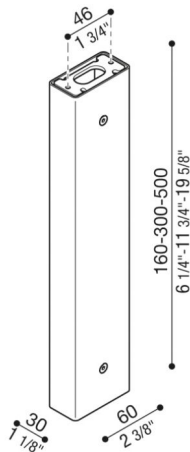

# Brazo Tag110/Tag210

LB1150021

**Lombardo.**

## Generalidades

Instalación:	Pared, Techo
Fabricante:	Lombardo S.r.l.
Design:	Diseñado por Giancarlo Alci
Código:	LB1150021
Piezas por paquete:	1

## Características

Productos asociados:	Tag 210 White, Tag 210 Power, Tag 110, Tag 210, Tag 210 Asimetrico, Tag 110 White
----------------------	---

Normas y marcas de conformidad:

## Descripción del producto:

Posibilidad de instalar Tag 110/210 sobre palo, altura: 500 mm – 300 mm – 160 mm, predispuesto para la instalación de pared y techo. Palo de extruido de aluminio. Gran resistencia contra la oxidación gracias al tratamiento de pasivación a base de circonio y al barnizado con resinas de poliéster estabilizadas con rayos UV. Bulones de acero inoxidable A4. Entrega con su conjunto de fijación.