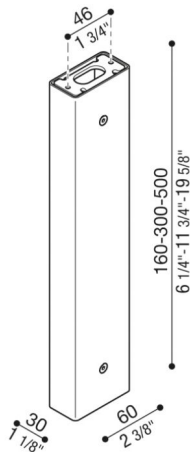

# Brazo Tag110/Tag210

LB1150020

**Lombardo.**

## Generalidades

Instalación:	Pared, Techo
Fabricante:	Lombardo S.r.l.
Design:	Diseñado por Giancarlo Alci
Código:	LB1150020
Piezas por paquete:	1

## Características

Productos asociados:	Tag 210 White, Tag 210 Power, Tag 110, Tag 210, Tag 210 Asimetrico, Tag 110 White
----------------------	---

Normas y marcas de conformidad:

## Descripción del producto:

Posibilidad de instalar Tag 110/210 sobre palo, altura: 500 mm – 300 mm – 160 mm, predispuesto para la instalación de pared y techo. Palo de extruido de aluminio. Gran resistencia contra la oxidación gracias al tratamiento de pasivación a base de circonio y al barnizado con resinas de poliéster estabilizadas con rayos UV. Bulones de acero inoxidable A4. Entrega con su conjunto de fijación.