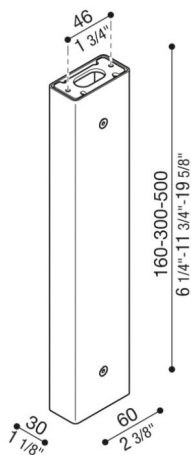

# Brazo Tag110/Tag210

LB1150020

**Lombardo.**

## Generalidades

Instalación:	Pared, Techo
Fabricante:	Lombardo S.r.l.
Design:	Diseñado por Giancarlo Alci
Código:	LB1150020
Piezas por paquete:	1

## Características

Productos asociados:	Tag 210 White, Tag 210 Power, Tag 110, Tag 210, Tag 210 Asimetrico, Tag 110 White
----------------------	---

Normas y marcas de conformidad:

## Descripción del producto:

Posibilidad de instalar Tag 110/210 sobre palo, altura: 500 mm – 300 mm – 160 mm, predispuesto para la instalación de pared y techo. Palo de extruido de aluminio. Gran resistencia contra la oxidación gracias al tratamiento de pasivación a base de circonio y al barnizado con resinas de poliéster estabilizadas con rayos UV. Bulones de acero inoxidable A4. Entrega con su conjunto de fijación.