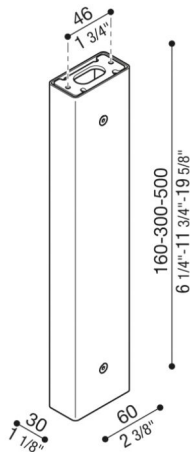

Brazo Tag110/Tag210

LB1150020

Lombardo.

Generalidades

Instalación:	Pared, Techo
Fabricante:	Lombardo S.r.l.
Design:	Diseñado por Giancarlo Alci
Código del Artículo:	LB1150020
Piezas por paquete:	1

Características

Productos asociados:	Tag 210 White, Tag 210 Power, Tag 110, Tag 210, Tag 210 Asimetrico, Tag 110 White
----------------------	---

Normas y marcas de conformidad:

Descripción del producto:

Posibilidad de instalar Tag 110/210 sobre palo, altura: 500 mm – 300 mm – 160 mm, predispuesto para la instalación de pared y techo. Palo de extruido de aluminio. Gran resistencia contra la oxidación gracias al tratamiento de pasivación a base de circonio y al barnizado con resinas de poliéster estabilizadas con rayos UV. Bulones de acero inoxidable A4. Entrega con su conjunto de fijación.