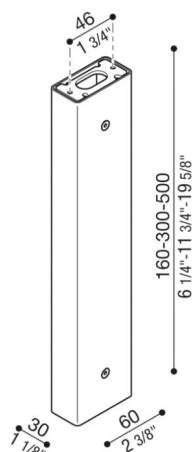

Brazo Tag110/Tag210

LB1150020

Lombardo.

Generalidades

Instalación:	Pared, Techo
Fabricante:	Lombardo S.r.l.
Design:	Diseñado por Giancarlo Alci
Código:	LB1150020
Piezas por paquete:	1

Características

Productos asociados:	Tag 210 White, Tag 210 Power, Tag 110, Tag 210, Tag 210 Asimetrico, Tag 110 White
----------------------	---

Normas y marcas de conformidad:

Descripción del producto:

Posibilidad de instalar Tag 110/210 sobre palo, altura: 500 mm – 300 mm – 160 mm, predispuesto para la instalación de pared y techo. Palo de extruido de aluminio. Gran resistencia contra la oxidación gracias al tratamiento de pasivación a base de circonio y al barnizado con resinas de poliéster estabilizadas con rayos UV. Bulones de acero inoxidable A4. Entrega con su conjunto de fijación.