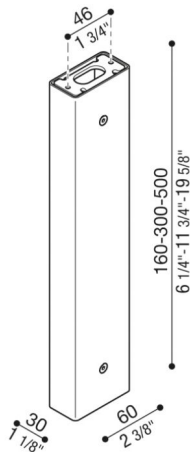

Brazo Tag110/Tag210

LB1150020

Lombardo.

Generalidades

Instalación:	Pared, Techo
Fabricante:	Lombardo S.r.l.
Design:	Diseñado por Giancarlo Alci
Código:	LB1150020
Piezas por paquete:	1

Características

Productos asociados:	Tag 210 White, Tag 210 Power, Tag 110, Tag 210, Tag 210 Asimetrico, Tag 110 White
----------------------	---

Normas y marcas de conformidad:

Descripción del producto:

Posibilidad de instalar Tag 110/210 sobre palo, altura: 500 mm – 300 mm – 160 mm, predispuesto para la instalación de pared y techo. Palo de extruido de aluminio. Gran resistencia contra la oxidación gracias al tratamiento de pasivación a base de circonio y al barnizado con resinas de poliéster estabilizadas con rayos UV. Bulones de acero inoxidable A4. Entrega con su conjunto de fijación.