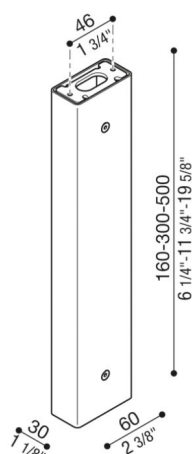

Brazo Tag110/Tag210

LB1150019

Lombardo.

Generalidades

Instalación:	Pared, Techo
Fabricante:	Lombardo S.r.l.
Design:	Diseñado por Giancarlo Alci
Código del Artículo:	LB1150019
Piezas por paquete:	1

Características

Productos asociados:	Tag 210 White, Tag 210 Power, Tag 110, Tag 210, Tag 210 Asimetrico, Tag 110 White
----------------------	---

Normas y marcas de conformidad:

Descripción del producto:

Posibilidad de instalar Tag 110/210 sobre palo, altura: 500 mm – 300 mm – 160 mm, predispuesto para la instalación de pared y techo. Palo de extruido de aluminio. Gran resistencia contra la oxidación gracias al tratamiento de pasivación a base de circonio y al barnizado con resinas de poliéster estabilizadas con rayos UV. Bulones de acero inoxidable A4. Entrega con su conjunto de fijación.