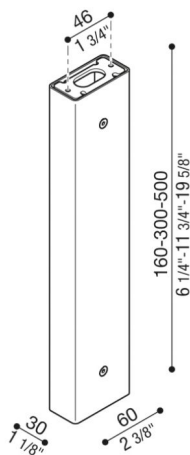

# Brazo Tag110/Tag210

LB1150019

**Lombardo.**

## Generalidades

Instalación:	Pared, Techo
Fabricante:	Lombardo S.r.l.
Design:	Diseñado por Giancarlo Alci
Código:	LB1150019
Piezas por paquete:	1

## Características

Productos asociados:	Tag 210 White, Tag 210 Power, Tag 110, Tag 210, Tag 210 Asimetrico, Tag 110 White
----------------------	---

Normas y marcas de conformidad:

## Descripción del producto:

Posibilidad de instalar Tag 110/210 sobre palo, altura: 500 mm – 300 mm – 160 mm, predispuesto para la instalación de pared y techo. Palo de extruido de aluminio. Gran resistencia contra la oxidación gracias al tratamiento de pasivación a base de circonio y al barnizado con resinas de poliéster estabilizadas con rayos UV. Bulones de acero inoxidable A4. Entrega con su conjunto de fijación.