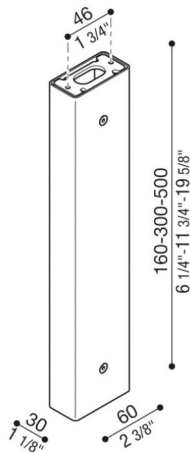

Brazo Tag110/Tag210

LB1150018

Lombardo.

Generalidades

Instalación:	Pared, Techo
Fabricante:	Lombardo S.r.l.
Design:	Diseñado por Giancarlo Alci
Código:	LB1150018
Piezas por paquete:	1

Características

Productos asociados:	Tag 210 White, Tag 210 Power, Tag 110, Tag 210, Tag 210 Asimetrico, Tag 110 White
----------------------	---

Normas y marcas de conformidad:

Descripción del producto:

Posibilidad de instalar Tag 110/210 sobre palo, altura: 500 mm – 300 mm – 160 mm, predispuesto para la instalación de pared y techo. Palo de extruido de aluminio. Gran resistencia contra la oxidación gracias al tratamiento de pasivación a base de circonio y al barnizado con resinas de poliéster estabilizadas con rayos UV. Bulones de acero inoxidable A4. Entrega con su conjunto de fijación.