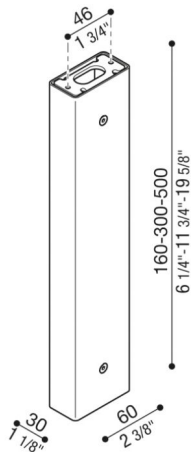

Brazo Tag110/Tag210

LB1150018

Lombardo.

Generalidades

Instalación:	Pared, Techo
Fabricante:	Lombardo S.r.l.
Design:	Diseñado por Giancarlo Alci
Código:	LB1150018
Piezas por paquete:	1

Características

Productos asociados:	Tag 210 White, Tag 210 Power, Tag 110, Tag 210, Tag 210 Asimetrico, Tag 110 White
----------------------	---

Normas y marcas de conformidad:

Descripción del producto:

Posibilidad de instalar Tag 110/210 sobre palo, altura: 500 mm – 300 mm – 160 mm, predispuesto para la instalación de pared y techo. Palo de extruido de aluminio. Gran resistencia contra la oxidación gracias al tratamiento de pasivación a base de circonio y al barnizado con resinas de poliéster estabilizadas con rayos UV. Bulones de acero inoxidable A4. Entrega con su conjunto de fijación.