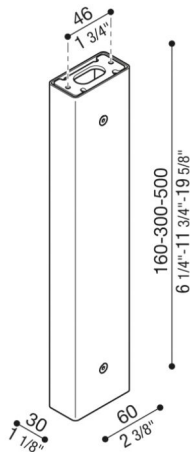

Brazo Tag110/Tag210

LB1150018

Lombardo.

Generalidades

Instalación:	Pared, Techo
Fabricante:	Lombardo S.r.l.
Design:	Diseñado por Giancarlo Alci
Código del Artículo:	LB1150018
Piezas por paquete:	1

Características

Productos asociados:	Tag 210 White, Tag 210 Power, Tag 110, Tag 210, Tag 210 Asimetrico, Tag 110 White
----------------------	---

Normas y marcas de conformidad:

Descripción del producto:

Posibilidad de instalar Tag 110/210 sobre palo, altura: 500 mm – 300 mm – 160 mm, predispuesto para la instalación de pared y techo. Palo de extruido de aluminio. Gran resistencia contra la oxidación gracias al tratamiento de pasivación a base de circonio y al barnizado con resinas de poliéster estabilizadas con rayos UV. Bulones de acero inoxidable A4. Entrega con su conjunto de fijación.