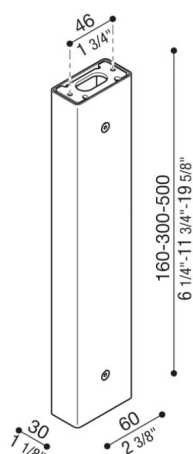

Brazo Tag110/Tag210

LB1150017

Lombardo.

Generalidades

Instalación:	Pared, Techo
Fabricante:	Lombardo S.r.l.
Design:	Diseñado por Giancarlo Alci
Código:	LB1150017
Piezas por paquete:	1

Características

Productos asociados:	Tag 210 White, Tag 210 Power, Tag 110, Tag 210, Tag 210 Asimetrico, Tag 110 White
----------------------	---

Normas y marcas de conformidad:

Descripción del producto:

Posibilidad de instalar Tag 110/210 sobre palo, altura: 500 mm – 300 mm – 160 mm, predispuesto para la instalación de pared y techo. Palo de extruido de aluminio. Gran resistencia contra la oxidación gracias al tratamiento de pasivación a base de circonio y al barnizado con resinas de poliéster estabilizadas con rayos UV. Bulones de acero inoxidable A4. Entrega con su conjunto de fijación.