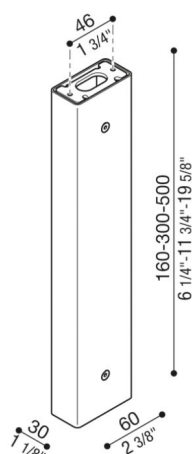

Brazo Tag110/Tag210

LB1150017

Lombardo.

Generalidades

Instalación:	Pared, Techo
Fabricante:	Lombardo S.r.l.
Design:	Diseñado por Giancarlo Alci
Código:	LB1150017
Piezas por paquete:	1

Características

Productos asociados:	Tag 210 White, Tag 210 Power, Tag 110, Tag 210, Tag 210 Asimetrico, Tag 110 White
----------------------	---

Normas y marcas de conformidad:

Descripción del producto:

Posibilidad de instalar Tag 110/210 sobre palo, altura: 500 mm – 300 mm – 160 mm, predispuesto para la instalación de pared y techo. Palo de extruido de aluminio. Gran resistencia contra la oxidación gracias al tratamiento de pasivación a base de circonio y al barnizado con resinas de poliéster estabilizadas con rayos UV. Bulones de acero inoxidable A4. Entrega con su conjunto de fijación.