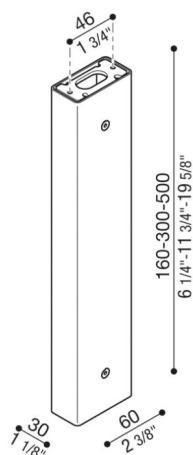

# Brazo Tag110/Tag210

LB1150017

**Lombardo.**

## Generalidades

Instalación:	Pared, Techo
Fabricante:	Lombardo S.r.l.
Design:	Diseñado por Giancarlo Alci
Código del Artículo:	LB1150017
Piezas por paquete:	1

## Características

Productos asociados:	Tag 210 White, Tag 210 Power, Tag 110, Tag 210, Tag 210 Asimetrico, Tag 110 White
----------------------	---

Normas y marcas de conformidad:

## Descripción del producto:

Posibilidad de instalar Tag 110/210 sobre palo, altura: 500 mm – 300 mm – 160 mm, predispuesto para la instalación de pared y techo. Palo de extruido de aluminio. Gran resistencia contra la oxidación gracias al tratamiento de pasivación a base de circonio y al barnizado con resinas de poliéster estabilizadas con rayos UV. Bulones de acero inoxidable A4. Entrega con su conjunto de fijación.