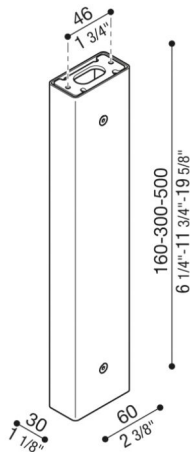

Brazo Tag110/Tag210

LB1150016

Lombardo.

Generalidades

Instalación:	Pared, Techo
Fabricante:	Lombardo S.r.l.
Design:	Diseñado por Giancarlo Alci
Código del Artículo:	LB1150016
Piezas por paquete:	1

Características

Productos asociados:	Tag 210 White, Tag 210 Power, Tag 110, Tag 210, Tag 210 Asimetrico, Tag 110 White
----------------------	---

Normas y marcas de conformidad:

Descripción del producto:

Posibilidad de instalar Tag 110/210 sobre palo, altura: 500 mm – 300 mm – 160 mm, predispuesto para la instalación de pared y techo. Palo de extruido de aluminio. Gran resistencia contra la oxidación gracias al tratamiento de pasivación a base de circonio y al barnizado con resinas de poliéster estabilizadas con rayos UV. Bulones de acero inoxidable A4. Entrega con su conjunto de fijación.