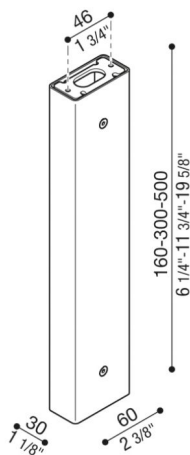

# Brazo Tag110/Tag210

LB1150016

**Lombardo.**

## Generalidades

Instalación:	Pared, Techo
Fabricante:	Lombardo S.r.l.
Design:	Diseñado por Giancarlo Alci
Código:	LB1150016
Piezas por paquete:	1

## Características

Productos asociados:	Tag 210 White, Tag 210 Power, Tag 110, Tag 210, Tag 210 Asimetrico, Tag 110 White
----------------------	-----------------------------------------------------------------------------------

## Descripción del producto:

Posibilidad de instalar Tag 110/210 sobre palo, altura: 500 mm – 300 mm – 160 mm, predispuesto para la instalación de pared y techo. Palo de extruido de aluminio. Gran resistencia contra la oxidación gracias al tratamiento de pasivación a base de circonio y al barnizado con resinas de poliéster estabilizadas con rayos UV. Bulones de acero inoxidable A4. Entrega con su conjunto de fijación.