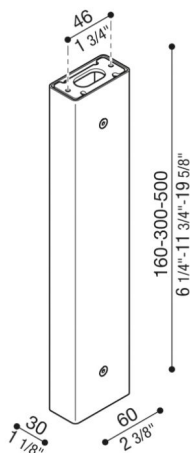

Brazo Tag110/Tag210

LB1150016

Lombardo.

Generalidades

Instalación:	Pared, Techo
Fabricante:	Lombardo S.r.l.
Design:	Diseñado por Giancarlo Alci
Código:	LB1150016
Piezas por paquete:	1

Características

Productos asociados:	Tag 210 White, Tag 210 Power, Tag 110, Tag 210, Tag 210 Asimetrico, Tag 110 White
----------------------	---

Normas y marcas de conformidad:

Descripción del producto:

Posibilidad de instalar Tag 110/210 sobre palo, altura: 500 mm – 300 mm – 160 mm, predispuesto para la instalación de pared y techo. Palo de extruido de aluminio. Gran resistencia contra la oxidación gracias al tratamiento de pasivación a base de circonio y al barnizado con resinas de poliéster estabilizadas con rayos UV. Bulones de acero inoxidable A4. Entrega con su conjunto de fijación.