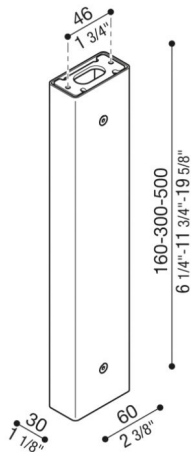

# Brazo Tag110/Tag210

LB1150016

**Lombardo.**

## Generalidades

Instalación:	Pared, Techo
Fabricante:	Lombardo S.r.l.
Design:	Diseñado por Giancarlo Alci
Código:	LB1150016
Piezas por paquete:	1

## Características

Productos asociados:	Tag 210 White, Tag 210 Power, Tag 110, Tag 210, Tag 210 Asimetrico, Tag 110 White
----------------------	---

Normas y marcas de conformidad:

## Descripción del producto:

Posibilidad de instalar Tag 110/210 sobre palo, altura: 500 mm – 300 mm – 160 mm, predispuesto para la instalación de pared y techo. Palo de extruido de aluminio. Gran resistencia contra la oxidación gracias al tratamiento de pasivación a base de circonio y al barnizado con resinas de poliéster estabilizadas con rayos UV. Bulones de acero inoxidable A4. Entrega con su conjunto de fijación.