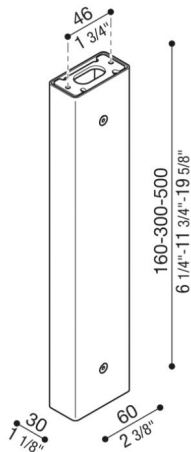

# Brazo Tag110/Tag210

LB1150015

**Lombardo.**

## Generalidades

Instalación:	Pared, Techo
Fabricante:	Lombardo S.r.l.
Design:	Diseñado por Giancarlo Alci
Código:	LB1150015
Piezas por paquete:	1

## Características

Productos asociados:	Tag 210 White, Tag 210 Power, Tag 110, Tag 210, Tag 210 Asimetrico, Tag 110 White
----------------------	---

Normas y marcas de conformidad:

## Descripción del producto:

Posibilidad de instalar Tag 110/210 sobre palo, altura: 500 mm – 300 mm – 160 mm, predispuesto para la instalación de pared y techo. Palo de extruido de aluminio. Gran resistencia contra la oxidación gracias al tratamiento de pasivación a base de circonio y al barnizado con resinas de poliéster estabilizadas con rayos UV. Bulones de acero inoxidable A4. Entrega con su conjunto de fijación.