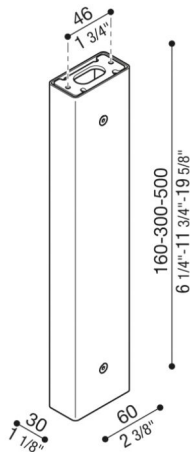

Brazo Tag110/Tag210

LB1150015

Lombardo.

Generalidades

Instalación:	Pared, Techo
Fabricante:	Lombardo S.r.l.
Design:	Diseñado por Giancarlo Alci
Código del Artículo:	LB1150015
Piezas por paquete:	1

Características

Productos asociados:	Tag 210 White, Tag 210 Power, Tag 110, Tag 210, Tag 210 Asimetrico, Tag 110 White
----------------------	---

Normas y marcas de conformidad:

Descripción del producto:

Posibilidad de instalar Tag 110/210 sobre palo, altura: 500 mm – 300 mm – 160 mm, predispuesto para la instalación de pared y techo. Palo de extruido de aluminio. Gran resistencia contra la oxidación gracias al tratamiento de pasivación a base de circonio y al barnizado con resinas de poliéster estabilizadas con rayos UV. Bulones de acero inoxidable A4. Entrega con su conjunto de fijación.