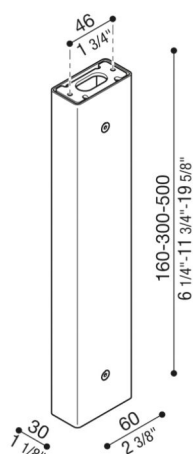

Brazo Tag110/Tag210

LB1150015

Lombardo.

Generalidades

Instalación:	Pared, Techo
Fabricante:	Lombardo S.r.l.
Design:	Diseñado por Giancarlo Alci
Código:	LB1150015
Piezas por paquete:	1

Características

Productos asociados:	Tag 210 White, Tag 210 Power, Tag 110, Tag 210, Tag 210 Asimetrico, Tag 110 White
----------------------	---

Normas y marcas de conformidad:

Descripción del producto:

Posibilidad de instalar Tag 110/210 sobre palo, altura: 500 mm – 300 mm – 160 mm, predispuesto para la instalación de pared y techo. Palo de extruido de aluminio. Gran resistencia contra la oxidación gracias al tratamiento de pasivación a base de circonio y al barnizado con resinas de poliéster estabilizadas con rayos UV. Bulones de acero inoxidable A4. Entrega con su conjunto de fijación.