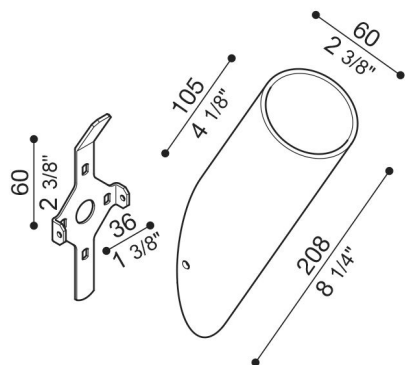

# Brazo Line/Line Down

LB1130010

**Lombardo.**

## Generalidades

Fabricante:	Lombardo S.r.l.
Código:	LB1130010
Piezas por paquete:	1

## Características

Productos asociados:	Line, Line Down
----------------------	-----------------

Normas y marcas de conformidad:	CE UK EA
---------------------------------	-------------

## Descripción del producto:

Brazo de diámetro 60 mm de Bayblend. Entrega con su conjunto de fijación de pared. Inclinación 30°.