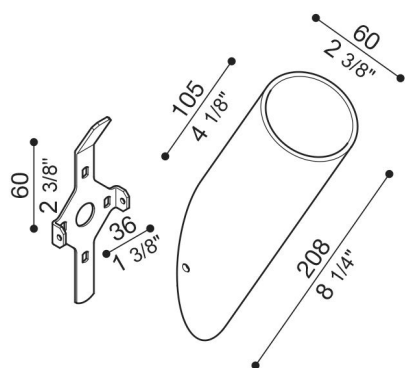

# Brazo Line/Line Down

LB1130010

**Lombardo.**

## Generalidades

Fabricante:	Lombardo S.r.l.
Código:	LB1130010
Piezas por paquete:	1

## Características

Productos asociados:	Line, Line Down
----------------------	-----------------

Normas y marcas de conformidad:	CE UK EA
---------------------------------	-------------

## Descripción del producto:

Brazo de diámetro 60 mm de Bayblend. Entrega con su conjunto de fijación de pared. Inclinación 30°.