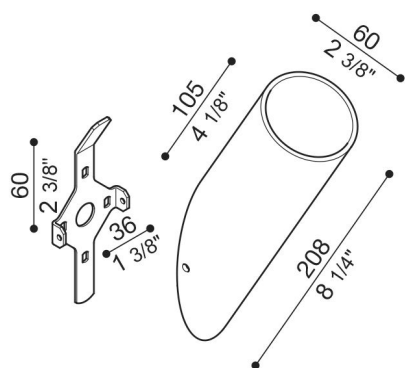

Brazo Line/Line Down

LB1130009

Lombardo.

Generalidades

Fabricante:	Lombardo S.r.l.
Código:	LB1130009
Piezas por paquete:	1

Características

Productos asociados:	Line, Line Down
----------------------	-----------------

Normas y marcas de conformidad:	CE UK EA
---------------------------------	----------

Descripción del producto:

Brazo de diámetro 60 mm de Bayblend. Entrega con su conjunto de fijación de pared. Inclinación 30°.