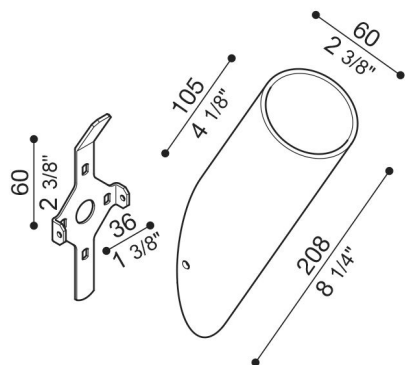

Brazo Line/Line Down

LB1130009

Lombardo.

Generalidades

Fabricante:	Lombardo S.r.l.
Código:	LB1130009
Piezas por paquete:	1

Características

Productos asociados:	Line, Line Down
----------------------	-----------------

Normas y marcas de conformidad:	CE UK EA
---------------------------------	----------

Descripción del producto:

Brazo de diámetro 60 mm de Bayblend. Entrega con su conjunto de fijación de pared. Inclinación 30°.