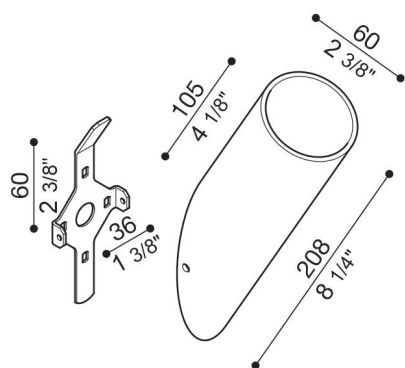

Brazo Line/Line Down

LB1130008

Lombardo.

Generalidades

Fabricante:	Lombardo S.r.l.
Código:	LB1130008
Piezas por paquete:	1

Características

Productos asociados:	Line, Line Down
----------------------	-----------------

Normas y marcas de conformidad:	CE UK EA
---------------------------------	-------------

Descripción del producto:

Brazo de diámetro 60 mm de Bayblend. Entrega con su conjunto de fijación de pared. Inclinación 30°.