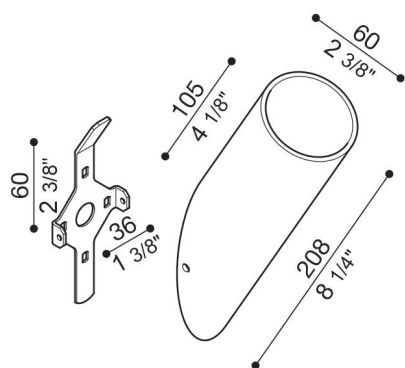

# Brazo Line/Line Down

LB1130008

**Lombardo.**

## Generalidades

Fabricante:	Lombardo S.r.l.
Código:	LB1130008
Piezas por paquete:	1

## Características

Productos asociados:	Line, Line Down
----------------------	-----------------

Normas y marcas de conformidad:	CE UK EA
---------------------------------	-------------

## Descripción del producto:

Brazo de diámetro 60 mm de Bayblend. Entrega con su conjunto de fijación de pared. Inclinación 30°.