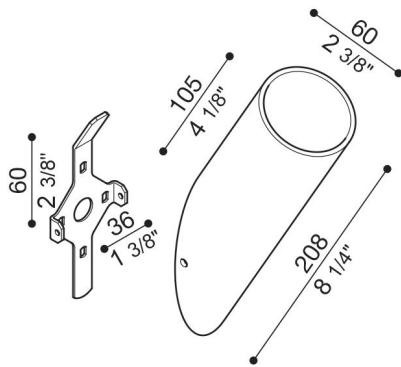

Brazo Line/Line Down

LB1130008

Lombardo.

Generalidades

Fabricante:	Lombardo S.r.l.
Código:	LB1130008
Piezas por paquete:	1

Características

Productos asociados:	Line, Line Down
----------------------	-----------------

Normas y marcas de conformidad:	CE UK EA
---------------------------------	-------------

Descripción del producto:

Brazo de diámetro 60 mm de Bayblend. Entrega con su conjunto de fijación de pared. Inclinación 30°.