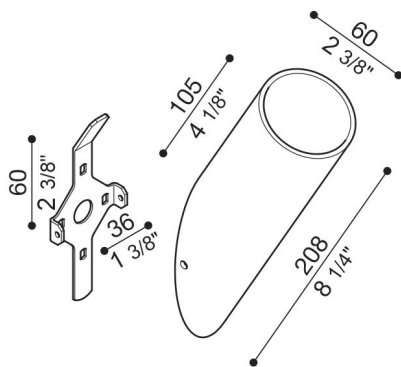

Brazo Line/Line Down

LB1130007

Lombardo.

Generalidades

Fabricante:	Lombardo S.r.l.
Código:	LB1130007
Piezas por paquete:	1

Características

Productos asociados:	Line, Line Down
----------------------	-----------------

Normas y marcas de conformidad:	CE UK EA
---------------------------------	-------------

Descripción del producto:

Brazo de diámetro 60 mm de Bayblend. Entrega con su conjunto de fijación de pared. Inclinación 30°.