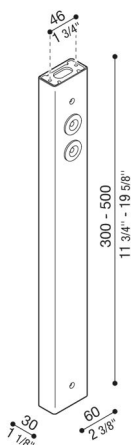

Brazo Delta 0

LB154005K

Lombardo.

Generalidades

Fabricante: Lombardo S.r.l.
Código: LB154005K
Piezas por paquete:

Características

Productos asociados: Delta 0 Soft, Delta 0 Arc,
Delta 0 Simmetrico,
Delta 0 Asimmetrico