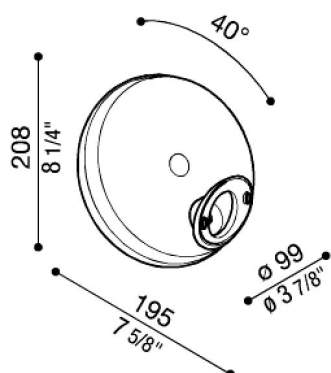

# Brazo Airy Tonda

LB11442

**Lombardo.**

## Generalidades

Fabricante:	Lombardo S.r.l.
Código:	LB11442
Piezas por paquete:	4