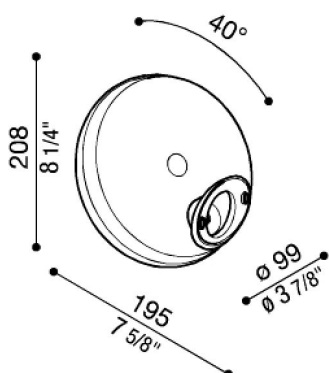

Brazo Airy Tonda

LB11442

Lombardo.

Generalidades

Fabricante:	Lombardo S.r.l.
Código:	LB11442
Piezas por paquete:	4

Características

Productos asociados:	Airy Plus Tonda 300, Airy Tonda 300, Airy Plus Top Tonda 300, Airy Top Tonda 300
----------------------	--

Normas y marcas de conformidad:	CE UK EA
---------------------------------	-------------

Descripción del producto:

Kit de policarbonato compuesto de soporte (A) y tapa aparato (B).
Posibilidad de montaje a pared o palo (inclinado a 40° o en eje al palo).
Brazo para aparatos redondos.