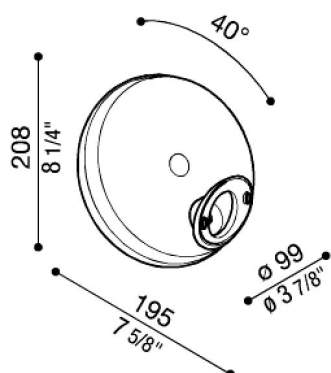

Brazo Airy Tonda

LB11442

Lombardo.

Generalidades

Fabricante:	Lombardo S.r.l.
Código:	LB11442
Piezas por paquete:	4

Características

Productos asociados:	Airy Plus Tonda 300, Airy Tonda 300, Airy Plus Top Tonda 300, Airy Top Tonda 300
----------------------	--

Normas y marcas de conformidad:	CE UK EA
---------------------------------	-------------

Descripción del producto:

Kit de policarbonato compuesto de soporte (A) y tapa aparato (B).
Posibilidad de montaje a pared o palo (inclinado a 40° o en eje al palo).
Brazo para aparatos redondos.