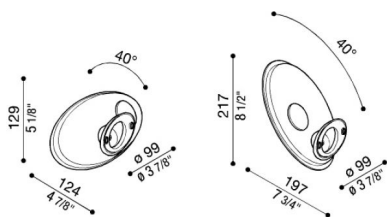

Brazo Airy Ovale

LB11432

Lombardo.

Generalidades

Fabricante:	Lombardo S.r.l.
Código:	LB11432
Piezas por paquete:	10

Características

Productos asociados:	Airy Plus Ovale 300, Airy ovale 300, Airy Plus Top Ovale 300, Airy Top Ovale 300
----------------------	--

Normas y marcas de conformidad:

Descripción del producto:

Kit de policarbonato compuesto de soporte (A) y tapa aparado (B).

Posibilidad de montaje horizontal o vertical a pared o palo (inclinado a 40° o en eje al palo).

Brazo para aparatos ovales.